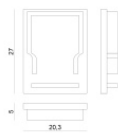

LUNO_20/27 | Profiles | Accessories
C-K100017

Tappo
Materiale:Plastica ABS, colore:Nero .

Code

C-V400022