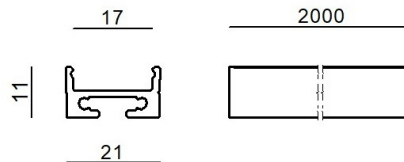

Modular
C-K100017

Dati tecnici	
Tipologia	Profili
Posizione installativa	Parete - Soffitto
Ambiente installativo	Indoor
Prova del filo incandescente	No
Montaggio diretto su superfici normalmente infiammabili	Si
CE	Si
Articolo dimmerabile	No
Orientabilità	No
Basculante	No
Calpestabilità	No
Carrabilità	No
Cavo incluso	No
Resinatura	No
Modularità	Modular