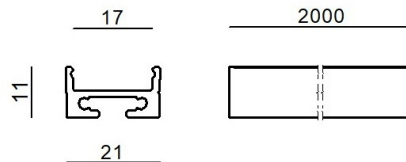

Modular
C-K100017

Dati tecnici	
Tipologia	Profili
Posizione installativa	Parete - Soffitto
Ambiente installativo	Indoor
Prova del filo incandescente	No
Montaggio diretto su superfici normalmente infiammabili	Si
CE	Si
Articolo dimmerabile	No
Orientabilità	No
Basculante	No
Calpestabilità	No
Carrabilità	No
Cavo incluso	No
Resinatura	No
Modularità	Modular