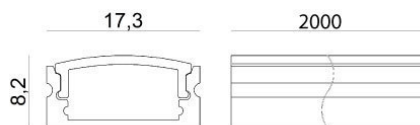

Modular  
99983

Dati tecnici	
Tipologia	Sacchetto / Kit di fissaggio
Posizione installativa	Parete - Soffitto
Ambiente installativo	Indoor
Prova del filo incandescente	No
Montaggio diretto su superfici normalmente infiammabili	Si
CE	Si
Articolo dimmerabile	No
Orientabilità	No
Basculante	No
Calpestabilità	No
Carrabilità	No
Cavo incluso	No
Resinatura	No
Modularità	Modular