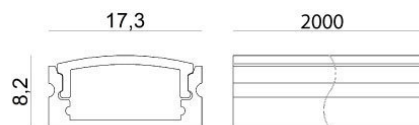

Modular
99983

Dati tecnici	
Tipologia	Sacchetto / Kit di fissaggio
Posizione installativa	Parete - Soffitto
Ambiente installativo	Indoor
Prova del filo incandescente	No
Montaggio diretto su superfici normalmente infiammabili	Si
CE	Si
Articolo dimmerabile	No
Orientabilità	No
Basculante	No
Calpestabilità	No
Carrabilità	No
Cavo incluso	No
Resinatura	No
Modularità	Modular

Finitura corpo	
Materiale	alluminio
Colore	alluminio
Lavorazione	anodizzazione

Modular
99983

Components

		<p>Dropper RGB 60 LEDs/m - LED Strip topLED 72 W DC 24 V 14.4 W/m</p>	<p>Code <u>98025</u></p>
		<p>Ribbon Basic 60 LEDs/m - LED Strip topLED 24 W DC 24 V 4.8 W/m 570.2 Lm/m</p>	<p>Code <u>98012</u></p>
		<p>Ribbon Basic 60 LEDs/m - LED Strip topLED 24 W DC 24 V 4.8 W/m 540 Lm/m</p>	<p>Code <u>98011</u></p>
		<p>Ribbon 120 LEDs/m - LED Strip topLED 60 W DC 24 V 12 W/m 1367.8 Lm/m</p>	<p>Code <u>98077</u></p>
		<p>Ribbon 120 LEDs/m - LED Strip topLED 60 W DC 24 V 12 W/m 1236 Lm/m</p>	<p>Code <u>98078</u></p>
		<p>Ribbon RGB 60 LEDs/m - LED Strip topLED 72 W DC 24 V 14.4 W/m</p>	<p>Code <u>98017</u></p>
		<p>Ribbon 240 LEDs/m</p>	<p>Code <u>98083</u></p>
		<p>Ribbon 240 LEDs/m - LED Strip topLED 96 W DC 24 V 19.2 W/m 1537.8 Lm/m</p>	<p>Code <u>98084</u></p>