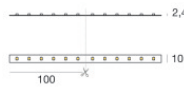

Finitura corpo	
Materiale	alluminio
Colore	alluminio
Lavorazione	anodizzazione

Modular
99979

Components

Dropper RGB 60 LEDs/m - LED Strip | topLED 72 W DC 24 V | 14.4 W/m

Code
98025

Ribbon Basic 60 LEDs/m - LED Strip | topLED 24 W DC 24 V | 4.8 W/m | 570.2 Lm/m