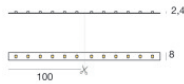

Ribbon Basic 60 LEDs/m - LED Strip | topLED 24 W DC 24 V | 4.8 W/m | 540 Lm/m

Code
98011