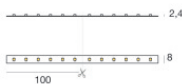

Ribbon Basic 60 LEDs/m - LED Strip | topLED 24 W DC 24 V |
4.8 W/m | 540 Lm/m

Code
98011