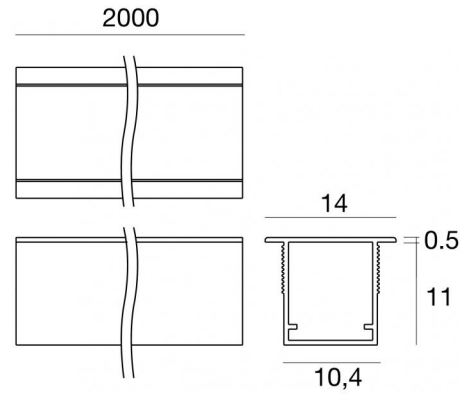

Modular
99977

Dati tecnici	
Tipologia	Profilo
Posizione installativa	Parete - Soffitto
Ambiente installativo	Indoor
Prova del filo incandescente	No
Montaggio diretto su superfici normalmente infiammabili	Si
CE	Si
Articolo dimmerabile	No
Orientabilità	No
Basculante	No
Calpestabilità	No
Carrabilità	No
Cavo incluso	No
Resinatura	No
Modularità	Modular

Finitura corpo	
Materiale	alluminio
Colore	Nero anodizzato
Lavorazione	anodizzazione

Modular
99977

Components

Dropper RGB 60 LEDs/m - LED Strip | topLED 72 W DC 24 V |
14.4 W/m

Code
98025

Ribbon Basic 60 LEDs/m - LED Strip | topLED 24 W DC 24 V |
4.8 W/m | 570.2 Lm/m