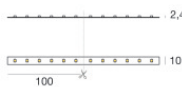

Finitura corpo	
Materiale	alluminio
Colore	Nero anodizzato
Lavorazione	anodizzazione

Modular
99977

Components

Dropper RGB 60 LEDs/m - LED Strip | topLED 72 W DC 24 V |
14.4 W/m

Code
98025

Ribbon Basic 60 LEDs/m - LED Strip | topLED 24 W DC 24 V |
4.8 W/m | 570.2 Lm/m