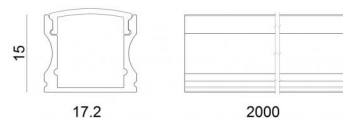

Modular
99905

Dati tecnici

Tipologia	Sacchetto / Kit di fissaggio
Posizione installativa	Parete - Soffitto
Ambiente installativo	Indoor
Prova del filo incandescente	No
Montaggio diretto su superfici normalmente infiammabili	Si
CE	Si
Articolo dimmerabile	No
Orientabilità	No
Basculante	No
Calpestabilità	No
Carrabilità	No
Cavo incluso	No
Resinatura	No
Modularità	Modular