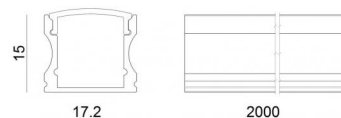

Modular
99905

Dati tecnici	
Tipologia	Sacchetto / Kit di fissaggio
Posizione installativa	Parete - Soffitto
Ambiente installativo	Indoor
Prova del filo incandescente	No
Montaggio diretto su superfici normalmente incombustibili	Si
CE	Si
Articolo dimmerabile	No
Orientabilità	No
Basculante	No
Calpestabilità	No
Carrabilità	No
Cavo incluso	No
Resinatura	No
Modularità	Modular