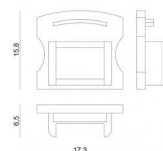

Modular
99905

Dati tecnici

Tipologia	Sacchetto / Kit di fissaggio
Posizione installativa	Parete - Soffitto
Ambiente installativo	Indoor
Prova del filo incandescente	No
Montaggio diretto su superfici normalmente infiammabili	Si
CE	Si
Articolo dimmerabile	No
Orientabilità	No
Basculante	No
Calpestabilità	No
Carrabilità	No
Cavo incluso	No
Resinatura	No
Modularità	Modular