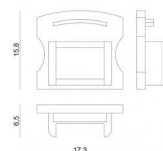

Modular
99905

Dati tecnici	
Tipologia	Sacchetto / Kit di fissaggio
Posizione installativa	Parete - Soffitto
Ambiente installativo	Indoor
Prova del filo incandescente	No
Montaggio diretto su superfici normalmente incombustibili	Si
CE	Si
Articolo dimmerabile	No
Orientabilità	No
Basculante	No
Calpestabilità	No
Carrabilità	No
Cavo incluso	No
Resinatura	No
Modularità	Modular