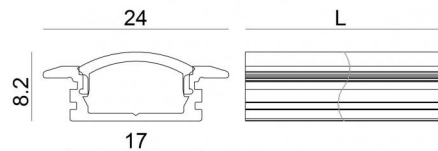

Modular
98965

Dati tecnici	
Tipologia	Profili
Posizione installativa	Parete - Soffitto
Ambiente installativo	Indoor
Prova del filo incandescente	No
Montaggio diretto su superfici normalmente infiammabili	Si
CE	Si
Articolo dimmerabile	No
Orientabilità	No
Basculante	No
Calpestabilità	No
Carrabilità	No
Cavo incluso	No
Resinatura	No
Modularità	Modular

Finitura corpo	
Materiale	alluminio
Colore	alluminio
Lavorazione	anodizzazione

Modular
98965

Components

		<p>Dropper RGB 60 LEDs/m - LED Strip topLED 72 W DC 24 V 14.4 W/m</p>	<p>Code <u>98025</u></p>
		<p>Ribbon Basic 60 LEDs/m - LED Strip topLED 24 W DC 24 V 4.8 W/m 570.2 Lm/m</p>	<p>Code <u>98012</u></p>
		<p>Ribbon Basic 60 LEDs/m - LED Strip topLED 24 W DC 24 V 4.8 W/m 540 Lm/m</p>	<p>Code <u>98011</u></p>
		<p>Ribbon 120 LEDs/m - LED Strip topLED 60 W DC 24 V 12 W/m 1367.8 Lm/m</p>	<p>Code <u>98077</u></p>
		<p>Ribbon 120 LEDs/m - LED Strip topLED 60 W DC 24 V 12 W/m 1236 Lm/m</p>	<p>Code <u>98078</u></p>
		<p>Ribbon RGB 60 LEDs/m - LED Strip topLED 72 W DC 24 V 14.4 W/m</p>	<p>Code <u>98017</u></p>
		<p>Ribbon 240 LEDs/m</p>	<p>Code <u>98083</u></p>
		<p>Ribbon 240 LEDs/m - LED Strip topLED 96 W DC 24 V 19.2 W/m 1537.8 Lm/m</p>	<p>Code <u>98084</u></p>