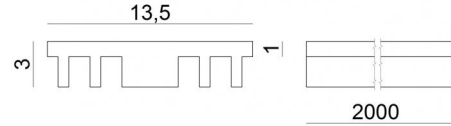

Modular  
98956M

Dati tecnici	
Tipologia	Profili
Posizione installativa	Parete - Soffitto
Ambiente installativo	Indoor
Prova del filo incandescente	No
Montaggio diretto su superfici normalmente infiammabili	Si
CE	Si
Articolo dimmerabile	No
Orientabilità	No
Basculante	No
Calpestabilità	No
Carrabilità	No
Cavo incluso	No
Resinatura	No
Modularità	Modular