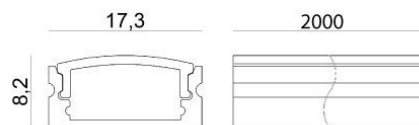

Modular
98954

Dati tecnici	
Tipologia	Profili
Posizione installativa	Parete - Soffitto
Ambiente installativo	Indoor
Prova del filo incandescente	No
Montaggio diretto su superfici normalmente incombustibili	Si
CE	Si
Articolo dimmerabile	No
Orientabilità	No
Basculante	No
Calpestabilità	No
Carrabilità	No
Cavo incluso	No
Resinatura	No
Modularità	Modular

Finitura corpo	
Materiale	alluminio
Colore	alluminio
Lavorazione	anodizzazione

Modular
98954

Components

		<p>Dropper RGB 60 LEDs/m - LED Strip topLED 72 W DC 24 V 14.4 W/m</p>	<p>Code <u>98025</u></p>
		<p>Ribbon Basic 60 LEDs/m - LED Strip topLED 24 W DC 24 V 4.8 W/m 570.2 Lm/m</p>	<p>Code <u>98012</u></p>
		<p>Ribbon Basic 60 LEDs/m - LED Strip topLED 24 W DC 24 V 4.8 W/m 540 Lm/m</p>	<p>Code <u>98011</u></p>
		<p>Ribbon 120 LEDs/m - LED Strip topLED 60 W DC 24 V 12 W/m 1367.8 Lm/m</p>	<p>Code <u>98077</u></p>
		<p>Ribbon 120 LEDs/m - LED Strip topLED 60 W DC 24 V 12 W/m 1236 Lm/m</p>	<p>Code <u>98078</u></p>
		<p>Ribbon RGB 60 LEDs/m - LED Strip topLED 72 W DC 24 V 14.4 W/m</p>	<p>Code <u>98017</u></p>
		<p>Ribbon 240 LEDs/m</p>	<p>Code <u>98083</u></p>
		<p>Ribbon 240 LEDs/m - LED Strip topLED 96 W DC 24 V 19.2 W/m 1537.8 Lm/m</p>	<p>Code <u>98084</u></p>