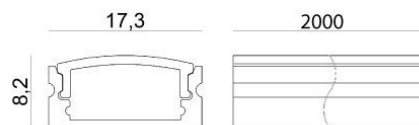

Modular  
98954

Dati tecnici	
Tipologia	Profili
Posizione installativa	Parete - Soffitto
Ambiente installativo	Indoor
Prova del filo incandescente	No
Montaggio diretto su superfici normalmente incombustibili	Si
CE	Si
Articolo dimmerabile	No
Orientabilità	No
Basculante	No
Calpestabilità	No
Carrabilità	No
Cavo incluso	No
Resinatura	No
Modularità	Modular