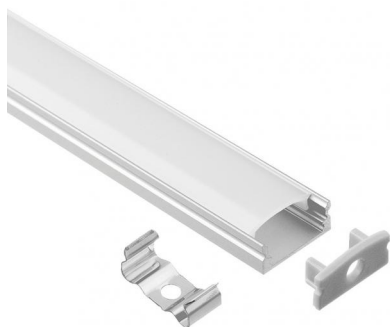

Modular  
98954

Dati tecnici	
Tipologia	Profili
Posizione installativa	Parete - Soffitto
Ambiente installativo	Indoor
Prova del filo incandescente	No
Montaggio diretto su superfici normalmente incombustibili	Si
CE	Si
Articolo dimmerabile	No
Orientabilità	No
Basculante	No
Calpestabilità	No
Carrabilità	No
Cavo incluso	No
Resinatura	No
Modularità	Modular

Finitura corpo	
Materiale	alluminio
Colore	alluminio
Lavorazione	anodizzazione

Modular  
98954

## Components

		<p>Dropper RGB 60 LEDs/m - LED Strip   topLED 72 W DC 24 V   14.4 W/m</p>	<p><b>Code</b> <u>98025</u></p>
		<p>Ribbon Basic 60 LEDs/m - LED Strip   topLED 24 W DC 24 V   4.8 W/m   570.2 Lm/m</p>	<p><b>Code</b> <u>98012</u></p>
		<p>Ribbon Basic 60 LEDs/m - LED Strip   topLED 24 W DC 24 V   4.8 W/m   540 Lm/m</p>	<p><b>Code</b> <u>98011</u></p>
		<p>Ribbon 120 LEDs/m - LED Strip   topLED 60 W DC 24 V   12 W/m   1367.8 Lm/m</p>	<p><b>Code</b> <u>98077</u></p>
		<p>Ribbon 120 LEDs/m - LED Strip   topLED 60 W DC 24 V   12 W/m   1236 Lm/m</p>	<p><b>Code</b> <u>98078</u></p>
		<p>Ribbon RGB 60 LEDs/m - LED Strip   topLED 72 W DC 24 V   14.4 W/m</p>	<p><b>Code</b> <u>98017</u></p>
		<p>Ribbon 240 LEDs/m</p>	<p><b>Code</b> <u>98083</u></p>
		<p>Ribbon 240 LEDs/m - LED Strip   topLED 96 W DC 24 V   19.2 W/m   1537.8 Lm/m</p>	<p><b>Code</b> <u>98084</u></p>