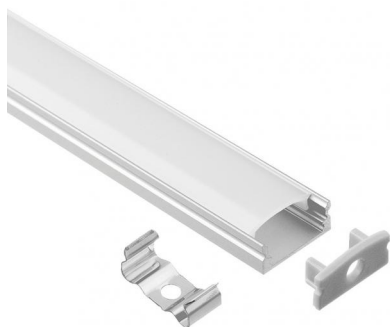

Modular
98954

Dati tecnici	
Tipologia	Profili
Posizione installativa	Parete - Soffitto
Ambiente installativo	Indoor
Prova del filo incandescente	No
Montaggio diretto su superfici normalmente incombustibili	Si
CE	Si
Articolo dimmerabile	No
Orientabilità	No
Basculante	No
Calpestabilità	No
Carrabilità	No
Cavo incluso	No
Resinatura	No
Modularità	Modular

Finitura corpo	
Materiale	alluminio
Colore	alluminio
Lavorazione	anodizzazione

Modular
98954

Components

		<p>Dropper RGB 60 LEDs/m - LED Strip topLED 72 W DC 24 V 14.4 W/m</p>	<p>Code <u>98025</u></p>
		<p>Ribbon Basic 60 LEDs/m - LED Strip topLED 24 W DC 24 V 4.8 W/m 570.2 Lm/m</p>	<p>Code <u>98012</u></p>
		<p>Ribbon Basic 60 LEDs/m - LED Strip topLED 24 W DC 24 V 4.8 W/m 540 Lm/m</p>	<p>Code <u>98011</u></p>
		<p>Ribbon 120 LEDs/m - LED Strip topLED 60 W DC 24 V 12 W/m 1367.8 Lm/m</p>	<p>Code <u>98077</u></p>
		<p>Ribbon 120 LEDs/m - LED Strip topLED 60 W DC 24 V 12 W/m 1236 Lm/m</p>	<p>Code <u>98078</u></p>
		<p>Ribbon RGB 60 LEDs/m - LED Strip topLED 72 W DC 24 V 14.4 W/m</p>	<p>Code <u>98017</u></p>
		<p>Ribbon 240 LEDs/m</p>	<p>Code <u>98083</u></p>
		<p>Ribbon 240 LEDs/m - LED Strip topLED 96 W DC 24 V 19.2 W/m 1537.8 Lm/m</p>	<p>Code <u>98084</u></p>

Modular
98954

Components

		<p>Ribbon Basic 60 LEDs/m - LED Strip topLED 24 W DC 24 V 4.8 W/m 547 Lm/m</p>	<p>Code <u>98556</u></p>
		<p>Ribbon 120 LEDs/m</p>	<p>Code <u>98568</u></p>
		<p>Ribbon 240 LEDs/m - LED Strip topLED 96 W DC 24 V 19.2 W/m 1611.8 Lm/m</p>	<p>Code <u>98570</u></p>
		<p>Dropper 120 LEDs/m</p>	<p>Code <u>98572</u></p>
		<p>Dropper 120 LEDs/m - LED Strip topLED 48 W DC 24 V 9.6 W/m 780 Lm/m</p>	<p>Code <u>98574</u></p>
		<p>Ribbon Ribbon Plus 70 LEDs/m</p>	<p>Code <u>98635</u></p>
		<p>Ribbon Plus 70 LEDs/m - LED Strip topLED 16 W DC 24 V 3.2 W/m 428 Lm/m</p>	<p>Code <u>98636</u></p>
		<p>Ribbon Plus 70 LEDs/m</p>	<p>Code <u>98637</u></p>