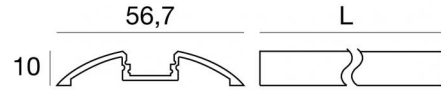

Modular  
98937

Dati tecnici	
Tipologia	Profilo
Posizione installativa	Parete - Soffitto
Ambiente installativo	Indoor
Prova del filo incandescente	No
Montaggio diretto su superfici normalmente infiammabili	Si
CE	Si
Articolo dimmerabile	No
Orientabilità	No
Basculante	No
Calpestabilità	No
Carrabilità	No
Cavo incluso	No
Resinatura	No
Modularità	Modular