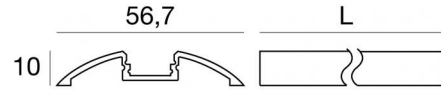

Modular
98937

Dati tecnici	
Tipologia	Profilo
Posizione installativa	Parete - Soffitto
Ambiente installativo	Indoor
Prova del filo incandescente	No
Montaggio diretto su superfici normalmente infiammabili	Si
CE	Si
Articolo dimmerabile	No
Orientabilità	No
Basculante	No
Calpestabilità	No
Carrabilità	No
Cavo incluso	No
Resinatura	No
Modularità	Modular