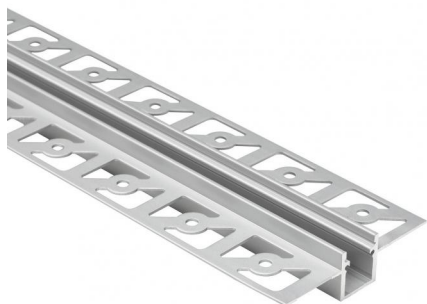

Modular
98916

Dati tecnici	
Tipologia	Profili
Posizione installativa	Parete - Soffitto
Ambiente installativo	Indoor
Prova del filo incandescente	No
Montaggio diretto su superfici normalmente infiammabili	Si
CE	Si
Articolo dimmerabile	No
Orientabilità	No
Basculante	No
Calpestabilità	No
Carrabilità	No
Cavo incluso	No
Resinatura	No
Modularità	Modular

Finitura corpo	
Materiale	alluminio
Colore	alluminio
Lavorazione	anodizzazione

Modular
98916

Components

		<p>Dropper RGB 60 LEDs/m - LED Strip topLED 72 W DC 24 V 14.4 W/m</p>	<p>Code <u>98025</u></p>
		<p>Ribbon Basic 60 LEDs/m - LED Strip topLED 24 W DC 24 V 4.8 W/m 570.2 Lm/m</p>	<p>Code <u>98012</u></p>
		<p>Ribbon Basic 60 LEDs/m - LED Strip topLED 24 W DC 24 V 4.8 W/m 540 Lm/m</p>	<p>Code <u>98011</u></p>
		<p>Ribbon 120 LEDs/m - LED Strip topLED 60 W DC 24 V 12 W/m 1367.8 Lm/m</p>	<p>Code <u>98077</u></p>
		<p>Ribbon 120 LEDs/m - LED Strip topLED 60 W DC 24 V 12 W/m 1236 Lm/m</p>	<p>Code <u>98078</u></p>
		<p>Ribbon RGB 60 LEDs/m - LED Strip topLED 72 W DC 24 V 14.4 W/m</p>	<p>Code <u>98017</u></p>
		<p>Ribbon 240 LEDs/m</p>	<p>Code <u>98083</u></p>
		<p>Ribbon 240 LEDs/m - LED Strip topLED 96 W DC 24 V 19.2 W/m 1537.8 Lm/m</p>	<p>Code <u>98084</u></p>

Modular
98916

Components

		<p>Ribbon Basic 60 LEDs/m - LED Strip topLED 24 W DC 24 V 4.8 W/m 547 Lm/m</p>	<p>Code <u>98556</u></p>
		<p>Ribbon 120 LEDs/m</p>	<p>Code <u>98568</u></p>
		<p>Ribbon 240 LEDs/m - LED Strip topLED 96 W DC 24 V 19.2 W/m 1611.8 Lm/m</p>	<p>Code <u>98570</u></p>
		<p>Dropper 120 LEDs/m</p>	<p>Code <u>98572</u></p>
		<p>Dropper 120 LEDs/m - LED Strip topLED 48 W DC 24 V 9.6 W/m 780 Lm/m</p>	<p>Code <u>98574</u></p>
		<p>Ribbon Ribbon Plus 70 LEDs/m</p>	<p>Code <u>98635</u></p>
		<p>Ribbon Plus 70 LEDs/m - LED Strip topLED 16 W DC 24 V 3.2 W/m 428 Lm/m</p>	<p>Code <u>98636</u></p>
		<p>Ribbon Plus 70 LEDs/m</p>	<p>Code <u>98637</u></p>