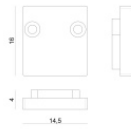

Tappo

Materiale: policarbonato, colore: Bianco .

Code

98918