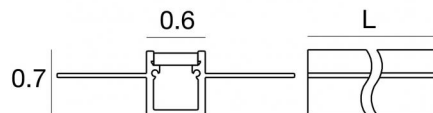

Modular
98916

Dati tecnici	
Tipologia	Profili
Posizione installativa	Parete - Soffitto
Ambiente installativo	Indoor
Prova del filo incandescente	No
Montaggio diretto su superfici normalmente infiammabili	Si
CE	Si
Articolo dimmerabile	No
Orientabilità	No
Basculante	No
Calpestabilità	No
Carrabilità	No
Cavo incluso	No
Resinatura	No
Modularità	Modular