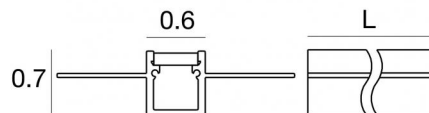

Modular
98916

Dati tecnici	
Tipologia	Profili
Posizione installativa	Parete - Soffitto
Ambiente installativo	Indoor
Prova del filo incandescente	No
Montaggio diretto su superfici normalmente infiammabili	Si
CE	Si
Articolo dimmerabile	No
Orientabilità	No
Basculante	No
Calpestabilità	No
Carrabilità	No
Cavo incluso	No
Resinatura	No
Modularità	Modular