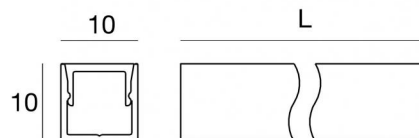

Modular
98912

Dati tecnici	
Tipologia	Profili
Posizione installativa	Parete - Soffitto
Ambiente installativo	Indoor
Prova del filo incandescente	No
Montaggio diretto su superfici normalmente infiammabili	Si
CE	Si
Articolo dimmerabile	No
Orientabilità	No
Basculante	No
Calpestabilità	No
Carrabilità	No
Cavo incluso	No
Resinatura	No
Modularità	Modular

Finitura corpo	
Materiale	alluminio
Colore	alluminio
Lavorazione	anodizzazione

Modular
98912

Components

		Ribbon Slim 120 LEDs/m	Code <u>84219</u>
--	---	------------------------	-----------------------------

L=13mm, H=14mm, D=12mm.

Materiale:policarbonato, colore:Bianco .

Finish

White

Code

98914