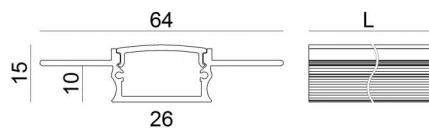

Modular  
98906

Dati tecnici	
Tipologia	Profili
Posizione installativa	Parete - Soffitto
Ambiente installativo	Indoor
Prova del filo incandescente	No
Montaggio diretto su superfici normalmente infiammabili	Si
CE	Si
Articolo dimmerabile	No
Orientabilità	No
Basculante	No
Calpestabilità	No
Carrabilità	No
Cavo incluso	No
Resinatura	No
Modularità	Modular