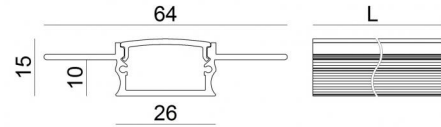

Modular  
98906

Dati tecnici	
Tipologia	Profili
Posizione installativa	Parete - Soffitto
Ambiente installativo	Indoor
Prova del filo incandescente	No
Montaggio diretto su superfici normalmente infiammabili	Si
CE	Si
Articolo dimmerabile	No
Orientabilità	No
Basculante	No
Calpestabilità	No
Carrabilità	No
Cavo incluso	No
Resinatura	No
Modularità	Modular