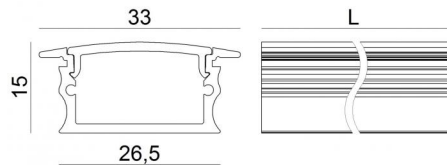

Modular
98897

| Dati tecnici | |
|---|-------------------|
| Posizione installativa | Parete - Soffitto |
| Ambiente installativo | Indoor |
| Prova del filo incandescente | No |
| Montaggio diretto su superfici normalmente infiammabili | Si |
| CE | Si |
| Articolo dimmerabile | No |
| Orientabilità | No |
| Basculante | No |
| Calpestabilità | No |
| Carrabilità | No |
| Cavo incluso | No |
| Resinatura | No |
| Modularità | Modular |

| | | | | |
|---|---|---|------------------------|----------------------|
|  |  | Staffa L=12mm, H=15mm, D=30mm. Materiale:policarbonato, colore:Bianco . | Finish White | Code 98901 |
|---|---|---|------------------------|----------------------|