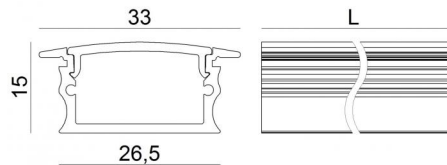

Roko_33/15

Modular
98897

Dati tecnici

Posizione installativa	Parete - Soffitto
Ambiente installativo	Indoor
Prova del filo incandescente	No
Montaggio diretto su superfici normalmente infiammabili	Si
CE	Si
Articolo dimmerabile	No
Orientabilità	No
Basculante	No
Calpestabilità	No
Carrabilità	No
Cavo incluso	No
Resinatura	No
Modularità	Modular

Finitura corpo

Materiale	alluminio
Colore	alluminio
Lavorazione	anodizzazione

Modular
98897

Components

		<p>Dropper RGB 60 LEDs/m - LED Strip topLED 72 W DC 24 V 14.4 W/m</p>	<p>Code <u>98025</u></p>
		<p>Silicone_C Basic RGB 60 LEDs/m</p>	<p>Code <u>98033</u></p>
		<p>Ribbon Basic 60 LEDs/m - LED Strip topLED 24 W DC 24 V 4.8 W/m 570.2 Lm/m</p>	<p>Code <u>98012</u></p>
		<p>Ribbon Basic 60 LEDs/m - LED Strip topLED 24 W DC 24 V 4.8 W/m 540 Lm/m</p>	<p>Code <u>98011</u></p>
		<p>Ribbon 120 LEDs/m - LED Strip topLED 60 W DC 24 V 12 W/m 1367.8 Lm/m</p>	<p>Code <u>98077</u></p>
		<p>Ribbon 120 LEDs/m - LED Strip topLED 60 W DC 24 V 12 W/m 1236 Lm/m</p>	<p>Code <u>98078</u></p>
		<p>Ribbon RGB 60 LEDs/m - LED Strip topLED 72 W DC 24 V 14.4 W/m</p>	<p>Code <u>98017</u></p>
		<p>Silicone_C Hi-Flux 60 LEDs/m</p>	<p>Code <u>98042</u></p>