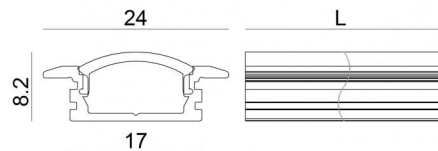

Modular
98895

Dati tecnici	
Tipologia	Profili
Posizione installativa	Parete - Soffitto
Ambiente installativo	Indoor
Prova del filo incandescente	No
Montaggio diretto su superfici normalmente infiammabili	Si
CE	Si
Articolo dimmerabile	No
Orientabilità	No
Basculante	No
Calpestabilità	No
Carrabilità	No
Cavo incluso	No
Resinatura	No
Modularità	Modular

Finitura corpo	
Materiale	alluminio
Colore	alluminio
Lavorazione	anodizzazione

Modular
98895

Components

		<p>Dropper RGB 60 LEDs/m - LED Strip topLED 72 W DC 24 V 14.4 W/m</p>	<p>Code <u>98025</u></p>
		<p>Ribbon Basic 60 LEDs/m - LED Strip topLED 24 W DC 24 V 4.8 W/m 570.2 Lm/m</p>	<p>Code <u>98012</u></p>
		<p>Ribbon Basic 60 LEDs/m - LED Strip topLED 24 W DC 24 V 4.8 W/m 540 Lm/m</p>	<p>Code <u>98011</u></p>
		<p>Ribbon 120 LEDs/m - LED Strip topLED 60 W DC 24 V 12 W/m 1367.8 Lm/m</p>	<p>Code <u>98077</u></p>
		<p>Ribbon 120 LEDs/m - LED Strip topLED 60 W DC 24 V 12 W/m 1236 Lm/m</p>	<p>Code <u>98078</u></p>
		<p>Ribbon RGB 60 LEDs/m - LED Strip topLED 72 W DC 24 V 14.4 W/m</p>	<p>Code <u>98017</u></p>
		<p>Ribbon 240 LEDs/m</p>	<p>Code <u>98083</u></p>
		<p>Ribbon 240 LEDs/m - LED Strip topLED 96 W DC 24 V 19.2 W/m 1537.8 Lm/m</p>	<p>Code <u>98084</u></p>

Modular
98895

Components

		<p>Ribbon Basic 60 LEDs/m - LED Strip topLED 24 W DC 24 V 4.8 W/m 547 Lm/m</p>	<p>Code <u>98556</u></p>
		<p>Ribbon 120 LEDs/m</p>	<p>Code <u>98568</u></p>
		<p>Ribbon 240 LEDs/m - LED Strip topLED 96 W DC 24 V 19.2 W/m 1611.8 Lm/m</p>	<p>Code <u>98570</u></p>
		<p>Dropper 120 LEDs/m</p>	<p>Code <u>98572</u></p>
		<p>Dropper 120 LEDs/m - LED Strip topLED 48 W DC 24 V 9.6 W/m 780 Lm/m</p>	<p>Code <u>98574</u></p>
		<p>Ribbon Ribbon Plus 70 LEDs/m</p>	<p>Code <u>98635</u></p>
		<p>Ribbon Plus 70 LEDs/m - LED Strip topLED 16 W DC 24 V 3.2 W/m 428 Lm/m</p>	<p>Code <u>98636</u></p>
		<p>Ribbon Plus 70 LEDs/m</p>	<p>Code <u>98637</u></p>