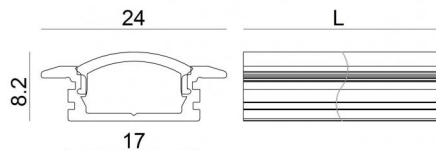

Modular
98895

Dati tecnici	
Tipologia	Profili
Posizione installativa	Parete - Soffitto
Ambiente installativo	Indoor
Prova del filo incandescente	No
Montaggio diretto su superfici normalmente infiammabili	Si
CE	Si
Articolo dimmerabile	No
Orientabilità	No
Basculante	No
Calpestabilità	No
Carrabilità	No
Cavo incluso	No
Resinatura	No
Modularità	Modular

Finitura corpo	
Materiale	alluminio
Colore	alluminio
Lavorazione	anodizzazione

Modular
98895

Components

		<p>Dropper RGB 60 LEDs/m - LED Strip topLED 72 W DC 24 V 14.4 W/m</p>	<p>Code <u>98025</u></p>
		<p>Ribbon Basic 60 LEDs/m - LED Strip topLED 24 W DC 24 V 4.8 W/m 570.2 Lm/m</p>	<p>Code <u>98012</u></p>
		<p>Ribbon Basic 60 LEDs/m - LED Strip topLED 24 W DC 24 V 4.8 W/m 540 Lm/m</p>	<p>Code <u>98011</u></p>
		<p>Ribbon 120 LEDs/m - LED Strip topLED 60 W DC 24 V 12 W/m 1367.8 Lm/m</p>	<p>Code <u>98077</u></p>
		<p>Ribbon 120 LEDs/m - LED Strip topLED 60 W DC 24 V 12 W/m 1236 Lm/m</p>	<p>Code <u>98078</u></p>
		<p>Ribbon RGB 60 LEDs/m - LED Strip topLED 72 W DC 24 V 14.4 W/m</p>	<p>Code <u>98017</u></p>
		<p>Ribbon 240 LEDs/m</p>	<p>Code <u>98083</u></p>
		<p>Ribbon 240 LEDs/m - LED Strip topLED 96 W DC 24 V 19.2 W/m 1537.8 Lm/m</p>	<p>Code <u>98084</u></p>

Modular
98895

Components

		<p>Ribbon Basic 60 LEDs/m - LED Strip topLED 24 W DC 24 V 4.8 W/m 547 Lm/m</p>	<p>Code <u>98556</u></p>
		<p>Ribbon 120 LEDs/m</p>	<p>Code <u>98568</u></p>
		<p>Ribbon 240 LEDs/m - LED Strip topLED 96 W DC 24 V 19.2 W/m 1611.8 Lm/m</p>	<p>Code <u>98570</u></p>
		<p>Dropper 120 LEDs/m</p>	<p>Code <u>98572</u></p>
		<p>Dropper 120 LEDs/m - LED Strip topLED 48 W DC 24 V 9.6 W/m 780 Lm/m</p>	<p>Code <u>98574</u></p>
		<p>Ribbon Ribbon Plus 70 LEDs/m</p>	<p>Code <u>98635</u></p>
		<p>Ribbon Plus 70 LEDs/m - LED Strip topLED 16 W DC 24 V 3.2 W/m 428 Lm/m</p>	<p>Code <u>98636</u></p>
		<p>Ribbon Plus 70 LEDs/m</p>	<p>Code <u>98637</u></p>