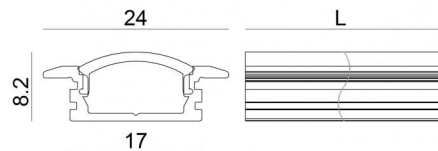

Modular
98895

Dati tecnici	
Tipologia	Profili
Posizione installativa	Parete - Soffitto
Ambiente installativo	Indoor
Prova del filo incandescente	No
Montaggio diretto su superfici normalmente infiammabili	Si
CE	Si
Articolo dimmerabile	No
Orientabilità	No
Basculante	No
Calpestabilità	No
Carrabilità	No
Cavo incluso	No
Resinatura	No
Modularità	Modular

Finitura corpo	
Materiale	alluminio
Colore	alluminio
Lavorazione	anodizzazione

Modular
98895

Components

		<p>Dropper RGB 60 LEDs/m - LED Strip topLED 72 W DC 24 V 14.4 W/m</p>	<p>Code <u>98025</u></p>
		<p>Ribbon Basic 60 LEDs/m - LED Strip topLED 24 W DC 24 V 4.8 W/m 570.2 Lm/m</p>	<p>Code <u>98012</u></p>
		<p>Ribbon Basic 60 LEDs/m - LED Strip topLED 24 W DC 24 V 4.8 W/m 540 Lm/m</p>	<p>Code <u>98011</u></p>
		<p>Ribbon 120 LEDs/m - LED Strip topLED 60 W DC 24 V 12 W/m 1367.8 Lm/m</p>	<p>Code <u>98077</u></p>
		<p>Ribbon 120 LEDs/m - LED Strip topLED 60 W DC 24 V 12 W/m 1236 Lm/m</p>	<p>Code <u>98078</u></p>
		<p>Ribbon RGB 60 LEDs/m - LED Strip topLED 72 W DC 24 V 14.4 W/m</p>	<p>Code <u>98017</u></p>
		<p>Ribbon 240 LEDs/m</p>	<p>Code <u>98083</u></p>
		<p>Ribbon 240 LEDs/m - LED Strip topLED 96 W DC 24 V 19.2 W/m 1537.8 Lm/m</p>	<p>Code <u>98084</u></p>

		Staffa - Staffa di fissaggio L=19mm, H=8mm, D=9mm. Materiale:ferro, colore:Zinco, lavorazione:lavaggio.	Code <u>98944</u>
-------------------------------------------------------------------------------------	-------------------------------------------------------------------------------------	---------------------------------------------------------------------------------------------------------------	-----------------------------