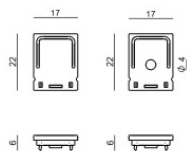

Code
 83133

Tappo
 Materiale:plastica, colore:grigio.

Code
 C-V400023

Tappo
 Materiale:Plastica ABS, colore:Nero .

Code
 C-V400024

Tappo
 Materiale:plastica, colore:grigio.

Code
 C-V400027

Tappo
 Materiale:Plastica ABS, colore:Nero .

Code
 C-V400028

Tappo
Materiale:Plastica ABS, colore:Nero .

Code

C-V400030

Tappo
Materiale:plastica, colore:grigio.

Code

C-V400029

Staffa - Staffa di fissaggio
L=19mm, H=8mm, D=9mm.
Materiale:ferro, colore:Zinco, lavorazione:lavaggio.