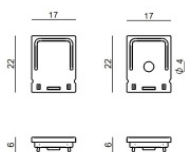

Tappo
Materiale:plastica, colore:grigio.

Code
C-V400027