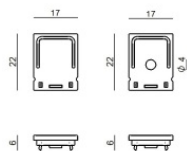

Code
83133

Tappo
Materiale:plastica, colore:grigio.

Code
C-V400023

Tappo
Materiale:Plastica ABS, colore:Nero .

Code
C-V400024

Tappo
Materiale:plastica, colore:grigio.

Code
C-V400027

Tappo
Materiale:Plastica ABS, colore:Nero .

Code
C-V400028

Tappo
Materiale:Plastica ABS, colore:Nero .

Code

C-V400030

Tappo
Materiale:plastica, colore:grigio.

Code

C-V400029

Staffa - Staffa di fissaggio
L=19mm, H=8mm, D=9mm.
Materiale:ferro, colore:Zinco, lavorazione:lavaggio.