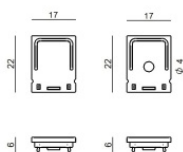

Tappo
Materiale:plastica, colore:grigio.

Code
C-V400027