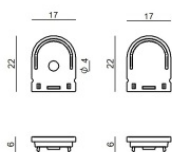

Code
C-V400028

Tappo
Materiale:Plastica ABS, colore:Nero .

Code

C-V400030

Tappo
Materiale:plastica, colore:grigio.

Code

C-V400029

Staffa - Staffa di fissaggio
L=19mm, H=8mm, D=9mm.
Materiale:ferro, colore:Zinco, lavorazione:lavaggio.