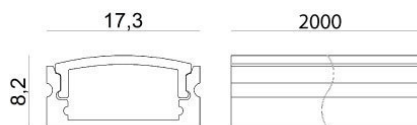

Modular
98891

Dati tecnici	
Tipologia	Profili
Posizione installativa	Parete - Soffitto
Ambiente installativo	Indoor
Prova del filo incandescente	No
Montaggio diretto su superfici normalmente infiammabili	Si
CE	Si
Articolo dimmerabile	No
Orientabilità	No
Basculante	No
Calpestabilità	No
Carrabilità	No
Cavo incluso	No
Resinatura	No
Modularità	Modular

Finitura corpo	
Materiale	alluminio
Colore	alluminio
Lavorazione	anodizzazione

Modular
98891

Components

		<p>Dropper RGB 60 LEDs/m - LED Strip topLED 72 W DC 24 V 14.4 W/m</p>	<p>Code <u>98025</u></p>
		<p>Ribbon Basic 60 LEDs/m - LED Strip topLED 24 W DC 24 V 4.8 W/m 570.2 Lm/m</p>	<p>Code <u>98012</u></p>
		<p>Ribbon Basic 60 LEDs/m - LED Strip topLED 24 W DC 24 V 4.8 W/m 540 Lm/m</p>	<p>Code <u>98011</u></p>
		<p>Ribbon 120 LEDs/m - LED Strip topLED 60 W DC 24 V 12 W/m 1367.8 Lm/m</p>	<p>Code <u>98077</u></p>
		<p>Ribbon 120 LEDs/m - LED Strip topLED 60 W DC 24 V 12 W/m 1236 Lm/m</p>	<p>Code <u>98078</u></p>
		<p>Ribbon RGB 60 LEDs/m - LED Strip topLED 72 W DC 24 V 14.4 W/m</p>	<p>Code <u>98017</u></p>
		<p>Ribbon 240 LEDs/m</p>	<p>Code <u>98083</u></p>
		<p>Ribbon 240 LEDs/m - LED Strip topLED 96 W DC 24 V 19.2 W/m 1537.8 Lm/m</p>	<p>Code <u>98084</u></p>