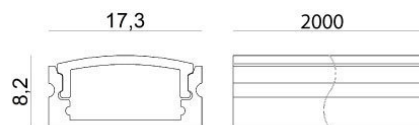

Modular
98891

Dati tecnici	
Tipologia	Profili
Posizione installativa	Parete - Soffitto
Ambiente installativo	Indoor
Prova del filo incandescente	No
Montaggio diretto su superfici normalmente infiammabili	Si
CE	Si
Articolo dimmerabile	No
Orientabilità	No
Basculante	No
Calpestabilità	No
Carrabilità	No
Cavo incluso	No
Resinatura	No
Modularità	Modular

Finitura corpo	
Materiale	alluminio
Colore	alluminio
Lavorazione	anodizzazione

Modular
98891

Components

		<p>Dropper RGB 60 LEDs/m - LED Strip topLED 72 W DC 24 V 14.4 W/m</p>	<p>Code <u>98025</u></p>
		<p>Ribbon Basic 60 LEDs/m - LED Strip topLED 24 W DC 24 V 4.8 W/m 570.2 Lm/m</p>	<p>Code <u>98012</u></p>
		<p>Ribbon Basic 60 LEDs/m - LED Strip topLED 24 W DC 24 V 4.8 W/m 540 Lm/m</p>	<p>Code <u>98011</u></p>
		<p>Ribbon 120 LEDs/m - LED Strip topLED 60 W DC 24 V 12 W/m 1367.8 Lm/m</p>	<p>Code <u>98077</u></p>
		<p>Ribbon 120 LEDs/m - LED Strip topLED 60 W DC 24 V 12 W/m 1236 Lm/m</p>	<p>Code <u>98078</u></p>
		<p>Ribbon RGB 60 LEDs/m - LED Strip topLED 72 W DC 24 V 14.4 W/m</p>	<p>Code <u>98017</u></p>
		<p>Ribbon 240 LEDs/m</p>	<p>Code <u>98083</u></p>
		<p>Ribbon 240 LEDs/m - LED Strip topLED 96 W DC 24 V 19.2 W/m 1537.8 Lm/m</p>	<p>Code <u>98084</u></p>