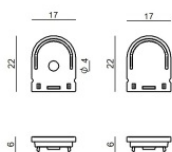

Code
 C-V400028

Tappo
Materiale:Plastica ABS, colore:Nero .

Code

C-V400030

Tappo
Materiale:plastica, colore:grigio.

Code

C-V400029

Staffa - Staffa di fissaggio
L=19mm, H=8mm, D=9mm.
Materiale:ferro, colore:Zinco, lavorazione:lavaggio.