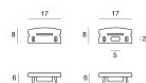

Tappo
Materiale:plastica, colore:grigio.

Code
C-V400023