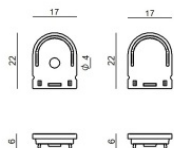

Code
C-V400028

Tappo
Materiale:Plastica ABS, colore:Nero .

Code

C-V400030

Tappo
Materiale:plastica, colore:grigio.

Code

C-V400029

Staffa - Staffa di fissaggio
L=19mm, H=8mm, D=9mm.
Materiale:ferro, colore:Zinco, lavorazione:lavaggio.