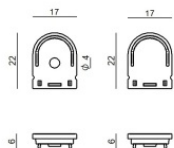

Code
 C-V400028

Tappo
Materiale:Plastica ABS, colore:Nero .

Code

C-V400030

Tappo
Materiale:plastica, colore:grigio.

Code

C-V400029

Staffa - Staffa di fissaggio
L=19mm, H=8mm, D=9mm.
Materiale:ferro, colore:Zinco, lavorazione:lavaggio.