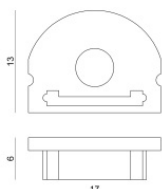

Tappo

Code
98418

Tappo - Tappo di chiusura
Materiale:policarbonato, colore:Bianco .

Code
98892

Tappo

Code
98928

Tappo

Code
98896