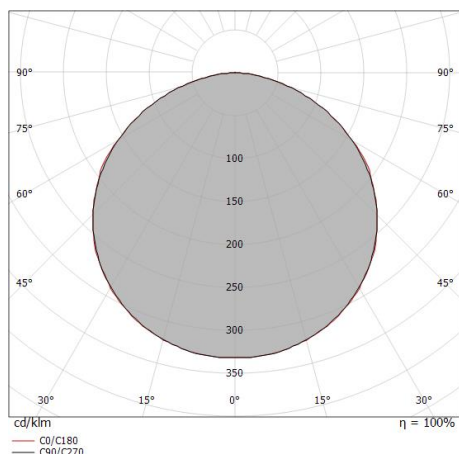

Ribbon Basic 60 LEDs/m

LED Strip | 300 topLED 24 W DC 24 V | 4.8 W/m
547 Lm/m | CRI 80
98556

Dati tecnici	
Lunghezza	5000 mm
Taglio Minimo	100 mm
Tipologia	LED Strip
Posizione installativa	Parete - Soffitto
Ambiente installativo	Indoor
Sorgente luminosa	Tecnologia LED
Struttura del circuito	topLED
Direzione emissione luminosa	frontale
Potenza nominale	24 W DC
Potenza / m	4.8 W / m
Flusso luminoso sorgente	2735 lm
Flusso luminoso sorgente / m	547 lm / m
Range di tensione in ingresso	24V
CCT / Tonalità	3000 K
Indice di resa cromatica	80 Ra
C.C. / C.V.	CV
Classe di isolamento	3
IP	IP20
Prova del filo incandescente	850°
Montaggio diretto su superfici normalmente infiammabili	Si
CE	Si
Driver incluso	No
Articolo dimmerabile	DALI - 1-10V
Orientabilità	No
Basculante	No
Calpestabilità	No
Carrabilità	No
Cavo incluso	Si
Lunghezza del cavo	0.50 m
Resinatura	No
Tipologia di emissione luminosa	Singola emissione
Lunghezza	5000 mm
Peso netto	0.225 Kg
Protezione scariche elettrostatiche	No
Protezione surge	No

Ribbon Basic 60 LEDs/m

LED Strip | 300 topLED 24 W DC 24 V | 4.8 W/m | 547 Lm/m | CRI 80 | Base
98556

Led strip a singola emissione per applicazione indoor. La sorgente luminosa LED, di colore bianco caldo, con distribuzione luminosa, presenta un'emissione, è composta da 300 LED striped, con una CCT 3000 K ed un CRI 80; il flusso luminoso della sorgente è di 2735 lm, con un'efficienza nominale di 114.0 lm/W.

Conforme alla norma EN 60598-1 e alle relative prescrizioni particolari.

Distance [m]	Cone diameter [m]	illuminance [lx]
0.5	1.63 1.64	E(0°) 3634 E(C90) 259 E(C0) 256
1.0	3.26 3.29	E(0°) 908 E(C90) 65 E(C0) 64
1.5	4.90 4.93	E(0°) 404 E(C90) 29 E(C0) 28
2.0	6.53 6.58	E(0°) 227 E(C90) 16 E(C0) 16
2.5	8.16 8.22	E(0°) 145 E(C90) 10 E(C0) 10
3.0	9.79 9.87	E(0°) 101 E(C90) 7 E(C0) 7