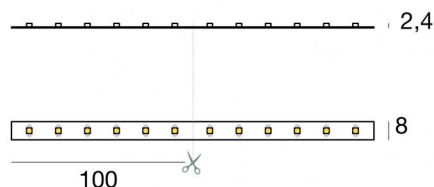

Ribbon Basic 60 LEDs/m

LED Strip | 300 topLED 24 W DC 24 V | 4.8 W/m
547 Lm/m | CRI 80
98556

Dati tecnici	
Lunghezza	5000 mm
Taglio Minimo	100 mm
Tipologia	LED Strip
Posizione installativa	Parete - Soffitto
Ambiente installativo	Indoor
Sorgente luminosa	Tecnologia LED
Struttura del circuito	topLED
Direzione emissione luminosa	frontale
Potenza nominale	24 W DC
Potenza / m	4.8 W / m
Flusso luminoso sorgente	2735 lm
Flusso luminoso sorgente / m	547 lm / m
Range di tensione in ingresso	24V
CCT / Tonalità	3000 K
Indice di resa cromatica	80 Ra
C.C. / C.V.	CV
Classe di isolamento	3
IP	IP20
Prova del filo incandescente	850°
Montaggio diretto su superfici normalmente infiammabili	Si
CE	Si
Driver incluso	No
Articolo dimmerabile	DALI - 1-10V
Orientabilità	No
Basculante	No
Calpestabilità	No
Carrabilità	No
Cavo incluso	Si
Lunghezza del cavo	0.50 m
Resinatura	No
Tipologia di emissione luminosa	Singola emissione
Lunghezza	5000 mm
Peso netto	0.225 Kg
Protezione scariche elettrostatiche	No
Protezione surge	No

Ribbon Basic 60 LEDs/m

LED Strip | 300 topLED 24 W DC 24 V | 4.8 W/m | 547 Lm/m | CRI 80 | Base
98556

Led strip a singola emissione per applicazione indoor. La sorgente luminosa LED, di colore bianco caldo, con distribuzione luminosa, presenta un'emissione, è composta da 300 LED striped, con una CCT 3000 K ed un CRI 80; il flusso luminoso della sorgente è di 2735 lm, con un'efficienza nominale di 114.0 lm/W.

Conforme alla norma EN 60598-1 e alle relative prescrizioni particolari.

Distance [m]	Cone diameter [m]	illuminance [lx]
0.5	1.63 1.64	E(0°) 3634 E(C90) 259 E(C0) 256
1.0	3.26 3.29	E(0°) 908 E(C90) 65 E(C0) 64
1.5	4.90 4.93	E(0°) 404 E(C90) 29 E(C0) 28
2.0	6.53 6.58	E(0°) 227 E(C90) 16 E(C0) 16
2.5	8.16 8.22	E(0°) 145 E(C90) 10 E(C0) 10
3.0	9.79 9.87	E(0°) 101 E(C90) 7 E(C0) 7