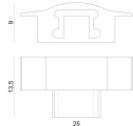

Tappo

Code
 98418

Tappo - Tappo di chiusura
 Materiale:policarbonato, colore:Bianco .

Code
 98892

Tappo

Code
 98928

Tappo

Code
 98896