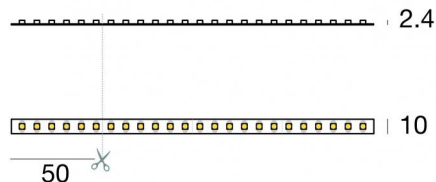

Ribbon 120 LEDs/m

LED Strip | 600 topLED 60 W DC 24 V | 12 W/m
1367.8 Lm/m | CRI 80
98077

Dati tecnici	
Lunghezza	5000 mm
Taglio Minimo	50 mm
Tipologia	LED Strip
Posizione installativa	Parete - Soffitto
Ambiente installativo	Indoor
Sorgente luminosa	Tecnologia LED
Struttura del circuito	topLED
Direzione emissione luminosa	frontale
Potenza nominale	60 W DC
Potenza / m	12 W / m
Flusso luminoso sorgente	6839 lm
Flusso luminoso sorgente / m	1367.8 lm / m
Range di tensione in ingresso	24V
CCT / Tonalità	4000 K
Indice di resa cromatica	80 Ra
C.C. / C.V.	CV
Classe di isolamento	3
IP	IP20
Prova del filo incandescente	No
Montaggio diretto su superfici normalmente infiammabili	Si
CE	Si
Driver incluso	No
Articolo dimmerabile	DALI - 1-10V
Orientabilità	No
Basculante	No
Calpestabilità	No
Carrabilità	No
Cavo incluso	Si
Lunghezza del cavo	0.50 m
Resinatura	No
Tipologia di emissione luminosa	Singola emissione
Lunghezza	5000 mm
Peso netto	0.125 Kg
Protezione scariche elettrostatiche	No
Protezione surge	No

Ribbon 120 LEDs/m

LED Strip | 600 topLED 60 W DC 24 V | 12 W/m | 1367.8 Lm/m | CRI 80 | Base
98077

Led strip a singola emissione per applicazione indoor. La sorgente luminosa LED, di colore bianco naturale, con distribuzione luminosa, presenta un'emissione, è composta da 600 LED topLED, con una CCT 4000 K ed un CRI 80; il flusso luminoso della sorgente è di 6839 lm, con un'efficienza nominale di 114.0 lm/W.