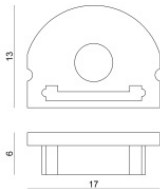

Tappo

Code
98928