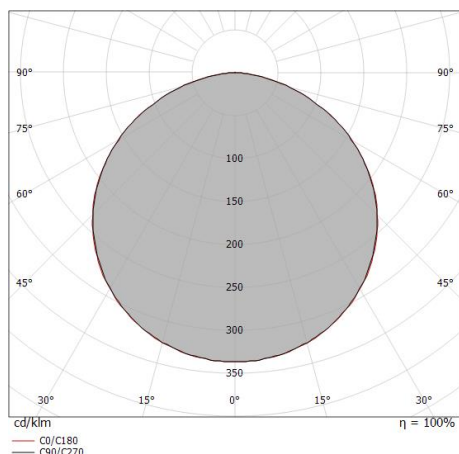

Ribbon 120 LEDs/m

LED Strip | 600 topLED 60 W DC 24 V | 12 W/m
1367.8 Lm/m | CRI 80
98077

Dati tecnici	
Lunghezza	5000 mm
Taglio Minimo	50 mm
Tipologia	LED Strip
Posizione installativa	Parete - Soffitto
Ambiente installativo	Indoor
Sorgente luminosa	Tecnologia LED
Struttura del circuito	topLED
Direzione emissione luminosa	frontale
Potenza nominale	60 W DC
Potenza / m	12 W / m
Flusso luminoso sorgente	6839 lm
Flusso luminoso sorgente / m	1367.8 lm / m
Range di tensione in ingresso	24V
CCT / Tonalità	4000 K
Indice di resa cromatica	80 Ra
C.C. / C.V.	CV
Classe di isolamento	3
IP	IP20
Prova del filo incandescente	No
Montaggio diretto su superfici normalmente infiammabili	Si
CE	Si
Driver incluso	No
Articolo dimmerabile	DALI - 1-10V
Orientabilità	No
Basculante	No
Calpestabilità	No
Carrabilità	No
Cavo incluso	Si
Lunghezza del cavo	0.50 m
Resinatura	No
Tipologia di emissione luminosa	Singola emissione
Lunghezza	5000 mm
Peso netto	0.125 Kg
Protezione scariche elettrostatiche	No
Protezione surge	No

Ribbon 120 LEDs/m

LED Strip | 600 topLED 60 W DC 24 V | 12 W/m | 1367.8 Lm/m | CRI 80 | Base
98077

Led strip a singola emissione per applicazione indoor. La sorgente luminosa LED, di colore bianco naturale, con distribuzione luminosa, presenta un'emissione, è composta da 600 LED topLED, con una CCT 4000 K ed un CRI 80; il flusso luminoso della sorgente è di 6839 lm, con un'efficienza nominale di 114.0 lm/W.

Conforme alla norma EN 60598-1 e alle relative prescrizioni particolari.

Distance [m]	Cone diameter [m]	illuminance [lx]
0.5	1.59 1.60	E(0°) 9214 E(C90) 694 E(C0) 687
1.0	3.19 3.20	E(0°) 2303 E(C90) 173 E(C0) 172
1.5	4.78 4.80	E(0°) 1024 E(C90) 77 E(C0) 76
2.0	6.38 6.40	E(0°) 576 E(C90) 43 E(C0) 43
2.5	7.97 8.00	E(0°) 369 E(C90) 28 E(C0) 27
3.0	9.56 9.60	E(0°) 256 E(C90) 19 E(C0) 19