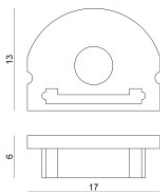

Finish
Black **Code**
 83183

Tappo

Code
 98418

Tappo - Tappo di chiusura
 Materiale:policarbonato, colore:Bianco .

Code
 98892

Tappo

Code
 98928

Tappo