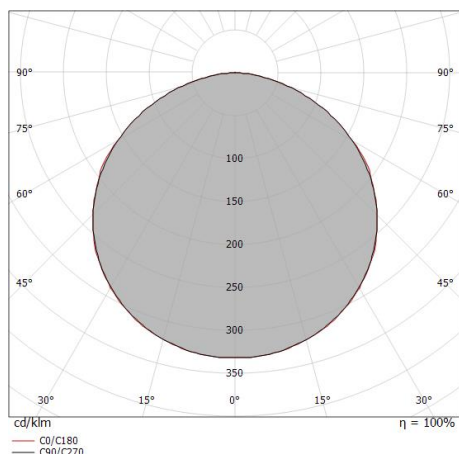

Ribbon Basic 60 LEDs/m

LED Strip | 300 topLED 24 W DC 24 V | 4.8 W/m
570.2 Lm/m | CRI 80

98012

Dati tecnici	
Lunghezza	5000 mm
Taglio Minimo	100 mm
Tipologia	LED Strip
Posizione installativa	Parete - Soffitto
Ambiente installativo	Indoor
Sorgente luminosa	Tecnologia LED
Struttura del circuito	topLED
Ottica	Diffused
Direzione emissione luminosa	frontale
Potenza nominale	24 W DC
Potenza / m	4.8 W / m
Flusso luminoso sorgente	2851 lm
Flusso luminoso sorgente / m	570.2 lm / m
Range di tensione in ingresso	24V
CCT / Tonalità	4000 K
Indice di resa cromatica	80 Ra
C.C. / C.V.	CV
Classe di isolamento	3
IP	IP20
Prova del filo incandescente	No
Montaggio diretto su superfici normalmente infiammabili	Si
CE	Si
Driver incluso	No
Articolo dimmerabile	DALI - 1-10V
Orientabilità	No
Basculante	No
Calpestabilità	No
Carrabilità	No
Cavo incluso	Si
Lunghezza del cavo	0.50 m
Resinatura	No
Tipologia di emissione luminosa	Singola emissione
Lunghezza	5000 mm
Peso netto	0.1 Kg
Protezione scariche elettrostatiche	No
Protezione surge	No

Ribbon Basic 60 LEDs/m

LED Strip | 300 topLED 24 W DC 24 V | 4.8 W/m | 570.2 Lm/m | CRI 80 | Base
98012

Led strip a singola emissione per applicazione indoor. La sorgente luminosa LED, di colore bianco naturale, con distribuzione luminosa Diffusa, è composta da 300 LED stripled, con una CCT 4000 K ed un CRI 80; il flusso luminoso della sorgente è di 2851 lm, con un'efficienza nominale di 118.8 lm/W.

Conforme alla norma EN 60598-1 e alle relative prescrizioni particolari.

Distance [m]	Cone diameter [m]	illuminance [lx]
0.5	1.63 1.64	E(0°) 3787 E(C90) 58.5° 270 E(C0) 58.7° 267
1.0	3.26 3.29	E(0°) 947 E(C90) 58.5° 68 E(C0) 58.7° 67
1.5	4.90 4.93	E(0°) 421 E(C90) 58.5° 36 E(C0) 58.7° 30
2.0	6.53 6.58	E(0°) 237 E(C90) 58.5° 17 E(C0) 58.7° 17
2.5	8.16 8.22	E(0°) 151 E(C90) 58.5° 11 E(C0) 58.7° 11
3.0	9.79 9.87	E(0°) 105 E(C90) 58.5° 8 E(C0) 58.7° 7