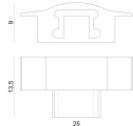

Finish
Black **Code**
 83183

Tappo

Code
 98418

Tappo - Tappo di chiusura
 Materiale:policarbonato, colore:Bianco .

Code
 98892

Tappo

Code
 98928

Tappo