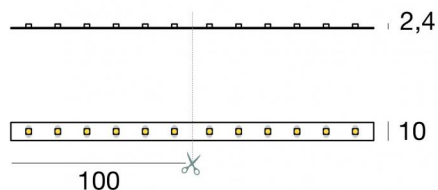

Ribbon Basic 60 LEDs/m

LED Strip | 300 topLED 24 W DC 24 V | 4.8 W/m
570.2 Lm/m | CRI 80

98012

Dati tecnici	
Lunghezza	5000 mm
Taglio Minimo	100 mm
Tipologia	LED Strip
Posizione installativa	Parete - Soffitto
Ambiente installativo	Indoor
Sorgente luminosa	Tecnologia LED
Struttura del circuito	topLED
Ottica	Diffused
Direzione emissione luminosa	frontale
Potenza nominale	24 W DC
Potenza / m	4.8 W / m
Flusso luminoso sorgente	2851 lm
Flusso luminoso sorgente / m	570.2 lm / m
Range di tensione in ingresso	24V
CCT / Tonalità	4000 K
Indice di resa cromatica	80 Ra
C.C. / C.V.	CV
Classe di isolamento	3
IP	IP20
Prova del filo incandescente	No
Montaggio diretto su superfici normalmente infiammabili	Si
CE	Si
Driver incluso	No
Articolo dimmerabile	DALI - 1-10V
Orientabilità	No
Basculante	No
Calpestabilità	No
Carrabilità	No
Cavo incluso	Si
Lunghezza del cavo	0.50 m
Resinatura	No
Tipologia di emissione luminosa	Singola emissione
Lunghezza	5000 mm
Peso netto	0.1 Kg
Protezione scariche elettrostatiche	No
Protezione surge	No

Ribbon Basic 60 LEDs/m

LED Strip | 300 topLED 24 W DC 24 V | 4.8 W/m | 570.2 Lm/m | CRI 80 | Base
98012

Led strip a singola emissione per applicazione indoor. La sorgente luminosa LED, di colore bianco naturale, con distribuzione luminosa Diffusa, è composta da 300 LED stripled, con una CCT 4000 K ed un CRI 80; il flusso luminoso della sorgente è di 2851 lm, con un'efficienza nominale di 118.8 lm/W.