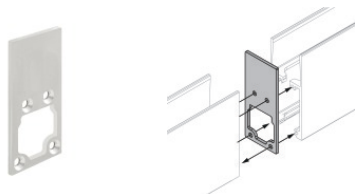

Tappo
Materiale:alluminio, colore:Alluminio Anodizzato, lavorazione:anodizzazione.

Code
98841

Chiave

Code
98475

Controcassa
posizione installativa: pavimento; tipo installazione: muratura L=576mm, H=49mm,
D=36mm.
Materiale:alluminio, colore:Alluminio Anodizzato, lavorazione:anodizzazione.