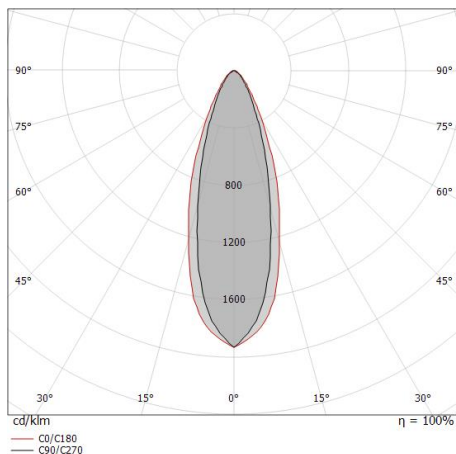

Elementi lineari | 85-277 V | 12 x powerLED 7 W DC - 7.7 W AC | CRI 80 | Base
97256W30

Elementi lineari a singola emissione per applicazione outdoor. La sorgente luminosa LED, di colore bianco caldo, con distribuzione luminosa Medium Flood, è composta da 12 LED powered, con una CCT 3000 K ed un CRI 80; il flusso luminoso della sorgente è di 1212 lm, con un'efficienza nominale di 173.1 lm/W.

Il corpo dell'apparecchio, realizzato in policarbonato uv resistente, presenta una finitura di colore trasparente; il diffusore è prodotto in policarbonato uv resistente. Il grado di protezione è IP67; il peso complessivo è di 0.39 kg.

La potenza assorbita dall'apparecchio è di 7.7 W. Il cavo per l'alimentazione è incluso e presenta una lunghezza di 0.25 m.

L'apparecchio presenta una classe di isolamento II ed è installabile a parete, soffitto o pavimento su muratura con controcassa cod. 98843.

Conforme alla norma EN 60598-1 e alle relative prescrizioni particolari.

Classe di efficienza energetica

Questo prodotto contiene 12 sorgenti luminose di classe di efficienza energetica D.

Caratteristiche Illuminotecniche

Resa luminosa apparecchio (LOR)	72 %
Flusso luminoso sorgente	1212 lm
Flusso luminoso apparecchio	873 lm
Potenza reale apparecchio	7.7 W
Efficienza reale apparecchio	113 lm/W
Temperatura di colore	3000 K
Deviazione standard di corrispondenza colore	1/16 ANSI BIN
Indice di resa cromatica	80 Ra

Temperatura standard dell'ambiente di esercizio	-20 / +50°C
Temperatura tipica sul vetro	40°C

LED Life / Failure Ratio

L70 B10 C0 361980h (at Tj 60 Ta 25)

UGR

UGR transversal	19
UGR axial	16.3
X=4H | Y=8H	S=0.25H
Reflection factor	70/50/20

OPTICAL

Ottica C0/C180	38°
Ottica C90/C270	30°
Light distribution simmetry	Symmetrical 2 assis