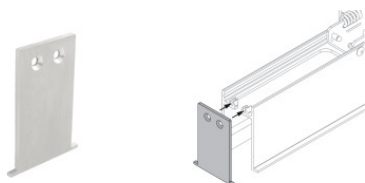

Cavo e connettore - DMX - Conn. M.5 pin M12 + M.5 pin XLR (L 5m)
Lunghezza 5000 mm; isolamento doppio; sezione 0.25 mm²; pressacavo: no.

Code
98493

Cavo e connettore - DMX - Conn. M.5 pin M12 + F.3 pin XLR (L 5m)
Lunghezza 5000 mm; isolamento doppio; pressacavo: no.

Code
98494

Tappo - Due tappi chiusura profilo

Code
98553

Tappo

Code
98554

Tappo

Code
98466

Tappo