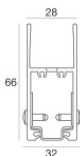

Controcassa
posizione installativa: pavimento; tipo installazione: muratura L=577mm, H=29.8mm,
D=28mm.
Materiale:alluminio, colore:Alluminio Anodizzato, lavorazione:anodizzazione.

Finish
 **Code**
98472

Controcassa
posizione installativa: soffitto; tipo installazione: cartongesso L=577mm, H=55.5mm,
D=36mm.
Materiale:alluminio, colore:Alluminio Anodizzato, lavorazione:anodizzazione.

Finish
 **Code**
98435

Controcassa
posizione installativa: soffitto; tipo installazione: cartongesso L=577mm, H=89mm,
D=69.5mm.
Materiale:alluminio, colore:Alluminio Anodizzato, lavorazione:anodizzazione.

Finish
 **Code**
98434

Paseo_X DALI | Lines | Accessories
97256W30

Controcassa

posizione installativa: parete; tipo installazione: muratura L=577mm, H=66mm, D=32mm.
 Materiale:alluminio, colore:Alluminio Anodizzato, lavorazione:anodizzazione.