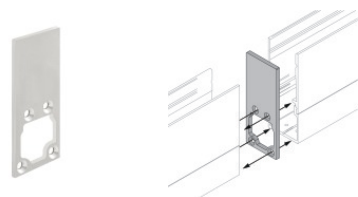

Cavo e connettore - DMX - Conn. M.5 pin M12 + M.5 pin XLR (L 5m)
Lunghezza 5000 mm; isolamento doppio; sezione 0.25 mm²; pressacavo: no.

Code
98493

Cavo e connettore - DMX - Conn. M.5 pin M12 + F.3 pin XLR (L 5m)
Lunghezza 5000 mm; isolamento doppio; pressacavo: no.

Code
98494

Tappo - Due tappi chiusura profilo

Code
98553

Tappo

Code
98554

Tappo

Code
98466

Tappo