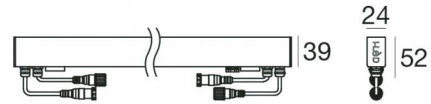

Paseo_X DALI

Elementi lineari | 85-277 V
12 x powerLED 7 W DC - 7.7 W AC | CRI 80
97256W30

Dati tecnici	
Tipologia	Trimless
Posizione installativa	Parete - Soffitto - Pavimento
Ambiente installativo	Outdoor
Sorgente luminosa	Tecnologia LED
Struttura del circuito	powerLED
Ottica	Medium Flood
Direzione emissione luminosa	frontale
Potenza nominale	7 W DC
Potenza totale	7.7 W
Flusso luminoso sorgente	1212 lm
Tensione nominale di ingresso	220 - 240 V AC
Range di tensione in ingresso	85 - 277 V AC
Frequenza	50 - 60 Hz
CCT / Tonalità	3000 K
Indice di resa cromatica	80 Ra
C.C. / C.V.	AC
Classe di isolamento	2
IP	IP67
IK	IK08
Prova del filo incandescente	850°
Montaggio diretto su superfici normalmente infiammabili	Si
CE	Si
Driver incluso	Centralina/Driver
Articolo dimmerabile	DALI
Orientabilità	No
Basculante	No
Calpestabilità	Si
Carrabilità	No
Cavo incluso	Si
Lunghezza del cavo	0.25 m
Resinatura	No
Tipologia di emissione luminosa	Singola emissione
Peso netto	0.39 Kg
Protezione scariche elettrostatiche	4 KV
Protezione surge	6 KV
Caratteristiche tecnologiche prodotto	TCS - UV Resistant