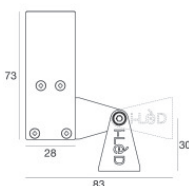

Paseo_X DALI | Lines | Accessories
97256W30

Controcassa

posizione installativa: parete; tipo installazione: muratura L=577mm, H=66mm, D=32mm.
 Materiale:alluminio, colore:Alluminio Anodizzato, lavorazione:anodizzazione.

Finish

Code

98839

Controcassa

posizione installativa: parete; tipo installazione: muratura L=581mm, H=91mm, D=64.5mm.
 Materiale:alluminio, colore:Alluminio Anodizzato, lavorazione:anodizzazione.

Finish

Code