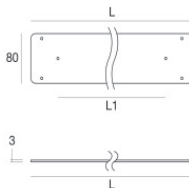

Sacchetto / Kit di fissaggio

Code

98772