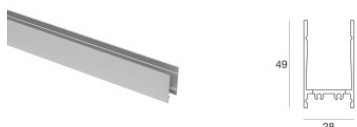

Controcassa
posizione installativa: pavimento; tipo installazione: muratura L=577mm, H=49mm,
D=28mm.
Materiale:alluminio, colore:Alluminio Anodizzato, lavorazione:anodizzazione.

Finish
 Code
98468