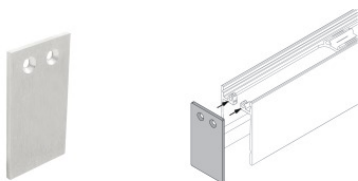

Tappo

Code
98464

Tappo
Materiale:alluminio, colore:Alluminio Anodizzato, lavorazione:anodizzazione.

Code
98876