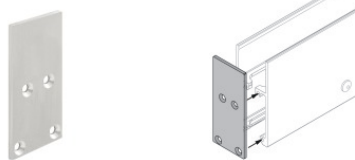

Tappo
Materiale:alluminio, colore:Alluminio Anodizzato, lavorazione:anodizzazione.

Code
98840