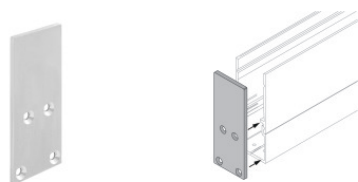

Cavo e connettore - DMX - Conn. M.5 pin M12 + M.5 pin XLR (L 5m)
Lunghezza 5000 mm; isolamento doppio; sezione 0.25 mm²; pressacavo: no.

Code
98493

Cavo e connettore - DMX - Conn. M.5 pin M12 + F.3 pin XLR (L 5m)
Lunghezza 5000 mm; isolamento doppio; pressacavo: no.

Code
98494

Tappo - Due tappi chiusura profilo

Code
98553

Tappo

Code
98554

Tappo

Code
98466

Tappo