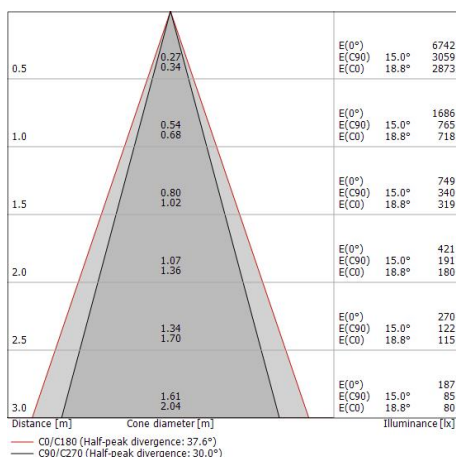

Elementi lineari | 85-277 V | 12 x powerLED 7 W DC - 7.7 W AC | CRI 80 | Base
97256W30

Elementi lineari a singola emissione per applicazione outdoor. La sorgente luminosa LED, di colore bianco caldo, con distribuzione luminosa Medium Flood, è composta da 12 LED powered, con una CCT 3000 K ed un CRI 80; il flusso luminoso della sorgente è di 1212 lm, con un'efficienza nominale di 173.1 lm/W.

Il corpo dell'apparecchio, realizzato in policarbonato uv resistente, presenta una finitura di colore trasparente; il diffusore è prodotto in policarbonato uv resistente. Il grado di protezione è IP67; il peso complessivo è di 0.39 kg.

La potenza assorbita dall'apparecchio è di 7.7 W. Il cavo per l'alimentazione è incluso e presenta una lunghezza di 0.25 m.

L'apparecchio presenta una classe di isolamento II ed è installabile a parete, soffitto o pavimento su muratura con controcassa cod. 98843.

Conforme alla norma EN 60598-1 e alle relative prescrizioni particolari.

Classe di efficienza energetica

Questo prodotto contiene 12 sorgenti luminose di classe di efficienza energetica D.

Caratteristiche Illuminotecniche

Resa luminosa apparecchio (LOR)	72 %
Flusso luminoso sorgente	1212 lm
Flusso luminoso apparecchio	873 lm
Potenza reale apparecchio	7.7 W
Efficienza reale apparecchio	113 lm/W
Temperatura di colore	3000 K
Deviazione standard di corrispondenza colore	1/16 ANSI BIN
Indice di resa cromatica	80 Ra

Temperatura standard dell'ambiente di esercizio	-20 / +50°C
Temperatura tipica sul vetro	40°C

LED Life / Failure Ratio

L70 B10 C0 361980h (at Tj 60 Ta 25)

UGR

UGR transversal	19
UGR axial	16.3
X=4H | Y=8H	S=0.25H
Reflection factor	70/50/20

OPTICAL

Ottica C0/C180	38°
Ottica C90/C270	30°
Light distribution simmetry	Symmetrical 2 assis