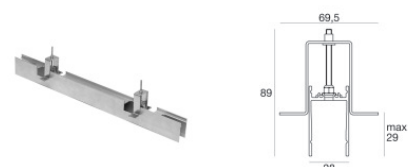

Controcassa
posizione installativa: soffitto; tipo installazione: cartongesso L=577mm, H=89mm,
D=69.5mm.
Materiale:alluminio, colore:Alluminio Anodizzato, lavorazione:anodizzazione.

Finish
 Code
98434