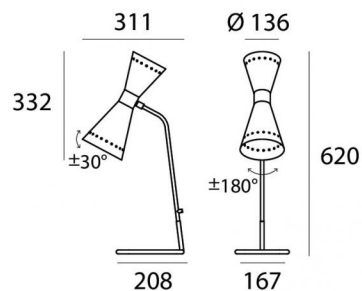

# Megafono

Lampada da tavolo | 220-240 V | 2xE14  
9574

Dati tecnici	
Anno di realizzazione	2021
Tipologia	Lampada da tavolo
Posizione installativa	Pavimento
Ambiente installativo	Indoor
Attacco della lampadina	2 x E14
Direzione emissione luminosa	verso il basso e verso l'alto
Frequenza	50-60 Hz
Ottica	Diffused
Classe di isolamento	2
IP	IP20
Prova del filo incandescente	650°
Montaggio diretto su superfici normalmente infiammabili	Si
CE	Si
Articolo dimmerabile	No
Orientabilità	Orientabile
angolo totale (piano verticale)	360 °
angolo totale (piano orizzontale)	60 °
Basculante	No
Calpestabilità	No
Carrabilità	No
Cavo incluso	Si
Presca elettrica	Tipo L
Lunghezza del cavo	1.7 m
Resinatura	No
Peso netto	2.600 Kg

Lampada da tavolo | 220-240 V | 2xE14  
**9574**

#### LED Life / Failure Ratio

Lampada da tavolo a doppia emissione per applicazione indoor.

Lampadina LED inclusa, attacco 2xE14.

Il corpo dell'apparecchio, realizzato in ottone, presenta una finitura di colore oro, ottenuta tramite galvanostegia; il diffusore è prodotto in metallo, con una lavorazione di verniciatura; il diffusore è prodotto in metallo, con una lavorazione di verniciatura; la montatura è prodotta in metallo, ottenuta tramite verniciatura. Il grado di protezione è IP20; il peso complessivo è di 2.600 kg.