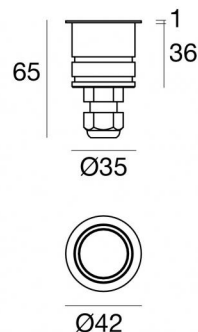

Uplights | topLED 0 W DC 24 V | CRI 80  
95474W00

Dati tecnici	
Tipologia	Frameless
Posizione installativa	Parete - Pavimento
Ambiente installativo	Outdoor
Sorgente luminosa	Tecnologia LED
Struttura del circuito	topLED
Ottica	Diffused
Potenza nominale	0 W DC
Range di tensione in ingresso	24V
CCT / Tonalità	3000 K
Indice di resa cromatica	80 Ra
C.C. / C.V.	CV
Classe di isolamento	3
IP	IP68
Limitazioni installative	Non per uso underwater
IK	IK09
Prova del filo incandescente	850°
Montaggio diretto su superfici normalmente infiammabili	Si
CE	Si
Driver incluso	No
Articolo dimmerabile	DALI - 1-10V
Orientabilità	No
Basculante	No
Calpestabilità	Si
Carrabilità	2000 Kg
Cavo incluso	Si
Lunghezza del cavo	1.5 m
Resinatura	Si
Tipologia di emissione luminosa	Singola emissione
Peso netto	0.100 Kg
Protezione scariche elettrostatiche	No
Protezione surge	No

98 /  
138

105

**Controcassa**

posizione installativa: pavimento, terreno; tipo installazione: muratura L=105mm, H=122mm, D=105mm.

Materiale: alluminio, colore: Alluminio Anodizzato, lavorazione: anodizzazione.

**Finish****Code**

98291

80

Ø43

**Controcassa**

posizione installativa: pavimento, terreno; tipo installazione: muratura L=43mm, H=80mm, D=43mm.

Materiale: Plastica ABS, colore: Nero .

**Code**