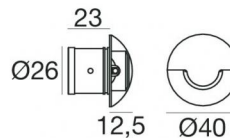

Lampada a parete | 1 x powerLED 0 W DC 630 mA

CRI 80

92312C70

29

Dati tecnici	
Tipologia	Semi incassato - -
Posizione installativa	Parete
Ambiente installativo	Outdoor
Sorgente luminosa	Tecnologia LED
Ottica	Wide Flood
Direzione emissione luminosa	verso il basso
Potenza nominale	0 W DC
Range di tensione in ingresso	630mA
CCT / Tonalità	5000 K
Indice di resa cromatica	80 Ra
C.C. / C.V.	CC
Classe di isolamento	3
IP	IP66
Prova del filo incandescente	850°
Montaggio diretto su superfici normalmente infiammabili	Si
CE	Si
Driver incluso	No
Articolo dimmerabile	DALI - 1-10V
Orientabilità	No
Basculante	No
Calpestabilità	No
Carrabilità	No
Cavo incluso	Si
Lunghezza del cavo	1 m
Resinatura	Si
Tipologia di emissione luminosa	Singola emissione
Peso netto	0.075 Kg
Protezione scariche elettrostatiche	No
Protezione surge	No

Finitura corpo	
Materiale	Ottone
Colore	grigio
Lavorazione	verniciatura

Controcassa
posizione installativa: soffitto; tipo installazione: muratura L=42mm, H=35mm, D=35mm.
Materiale:Plastica ABS, colore:Nero .

Code

84336

Controcassa
posizione installativa: parete; tipo installazione: muratura L=49mm, H=60mm, D=60mm.
Materiale:Plastica ABS, colore:Nero .

Code

84915