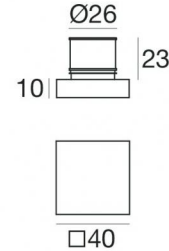

Lampada a parete | 1 x powerLED 1 W DC 350 mA
Blu
92262B00

29

Dati tecnici	
Tipologia	Semi incassato - -
Posizione installativa	Parete
Ambiente installativo	Outdoor
Sorgente luminosa	Tecnologia LED
Struttura del circuito	powerLED
Ottica	Diffused
Direzione emissione luminosa	frontale
Potenza nominale	1 W DC
Range di tensione in ingresso	350mA
CCT / Tonalità	Blu
C.C. / C.V.	CC
Classe di isolamento	3
IP	IP65
Prova del filo incandescente	850°
Montaggio diretto su superfici normalmente infiammabili	Si
CE	Si
Driver incluso	No
Articolo dimmerabile	DALI - 1-10V
Orientabilità	No
Basculante	No
Calpestabilità	No
Carrabilità	No
Cavo incluso	Si
Lunghezza del cavo	1 m
Resinatura	Si
Tipologia di emissione luminosa	Singola emissione
Peso netto	0.085 Kg
Protezione scariche elettrostatiche	No
Protezione surge	No
Caratteristiche tecnologiche prodotto	Acquastop - TVS

Finitura corpo	
Materiale	Ottone OT58
Colore	Nichel

Finitura diffusore	
Materiale	Policarbonato UV Resistente
Colore	Bianco opale

Electronica

 89421
On/Off Driver 198~264V AC / 176~275V DC (3 - 6 art.)

 89419
On/Off Driver 198~264V AC / 176~275V DC (1 - 2 art.)

Il corpo dell'apparecchio, realizzato in ottone ot58, presenta una finitura di colore nichel; il diffusore è prodotto in policarbonato uv resistente. Il grado di protezione è IP65; il peso complessivo è di 0.085 kg. Il driver d'alimentazione non è fornito e deve essere ordinato separatamente.

La potenza assorbita dall'apparecchio è di 1 W. Il cavo per l'alimentazione è incluso e presenta una lunghezza di 1 m.

L'apparecchio presenta una classe di isolamento III ed è installabile a parete, con foro tondo di diametro 29 mm (nel cartongesso) su muratura con controcassa cod. 84915.