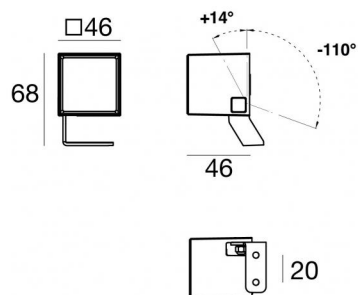

# Periskop45

Proiettori | x powerLED 0 W DC 500 mA | CRI 80  
90521N15

Dati tecnici	
Tipologia	Superficie
Posizione installativa	Parete - Soffitto - Pavimento
Ambiente installativo	Outdoor
Sorgente luminosa	Tecnologia LED
Struttura del circuito	powerLED
Ottica	Spot + Spot + Spot + Spot + Spot
Direzione emissione luminosa	frontale + frontale + frontale + frontale + frontale
Potenza nominale	0 W DC
CCT / Tonalità	4000 K
Indice di resa cromatica	80 Ra
C.C. / C.V.	CC
Classe di isolamento	3
IP	IP66
IK	IK05
Prova del filo incandescente	850°
Montaggio diretto su superfici normalmente infiammabili	Si
CE	Si
Driver incluso	No
Articolo dimmerabile	DALI - 1-10V
Orientabilità	Orientabile
angolo totale (piano verticale)	124 °
Basculante	No
Calpestabilità	No
Carrabilità	No
Cavo incluso	Si
Lunghezza del cavo	1 m
Resinatura	Si
Tipologia di emissione luminosa	Singola emissione
Peso netto	0.2 Kg
Protezione scariche elettrostatiche	No
Protezione surge	No
Caratteristiche tecnologiche prodotto	Acquastop - TVS

Cavi Elettrificazione	
Connettore cavo	No

Picchetto - Picchetto in acciaio  
posizione installativa: terreno, Materiale rivestimento: acciaio aisi 304

**Code**  
98550

Picchetto - L. 160mm  
posizione installativa: terreno, Materiale rivestimento: acciaio aisi 304

**Code**  
98624

Picchetto - L. 700mm  
posizione installativa: terreno, Materiale rivestimento: acciaio aisi 304

**Code**  
C-F500002

Picchetto - L. 1000mm  
posizione installativa: terreno, Materiale rivestimento: acciaio aisi 304