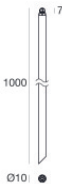

Finitura Staffa	
Materiale	Alluminio 5754
Colore	Nero anodizzato
Lavorazione	Anodizzazione 15 µm

Elettronica	
	99185 On/Off Driver 198-264V AC (1 art.)

	C-E200007 On/Off Driver 198-264V AC / 180-275V DC (1 art.)
---	---

Cavi Elettrificazione	
Connettore cavo	No

Picchetto - Picchetto in acciaio  
posizione installativa: terreno, Materiale rivestimento: acciaio aisi 304

**Code**  
98550

Picchetto - L. 160mm  
posizione installativa: terreno, Materiale rivestimento: acciaio aisi 304

**Code**  
98624

Picchetto - L. 700mm  
posizione installativa: terreno, Materiale rivestimento: acciaio aisi 304

**Code**  
C-F500002

Picchetto - L. 1000mm  
posizione installativa: terreno, Materiale rivestimento: acciaio aisi 304