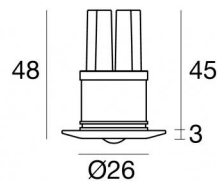

Downlights | 3 x powerLED 0 W DC 220 mA | RGB
86613Z60

Dati tecnici

Tipologia	Incasso con flangia
Posizione installativa	Parete - Soffitto
Ambiente installativo	Indoor
Sorgente luminosa	Tecnologia LED
Ottica	Wide Flood
Potenza nominale	0 W DC
Range di tensione in ingresso	220mA
CCT / Tonalità	RGB
C.C. / C.V.	CC
Classe di isolamento	3
IP	IP44
Prova del filo incandescente	850°
Montaggio diretto su superfici normalmente infiammabili	Si
CE	Si
Driver incluso	No
Articolo dimmerabile	Si
Orientabilità	No
Basculante	No
Calpestabilità	No
Carrabilità	No
Cavo incluso	Si
Lunghezza del cavo	0.12 m
Resinatura	Si
Tipologia di emissione luminosa	Singola emissione
Peso netto	0.072 Kg
Protezione scariche elettrostatiche	No
Protezione surge	No

Finitura corpo

Materiale	Ottone
Colore	Nichel
Lavorazione	spazzolatura

Nitum_R | Downlights | Accessories
86613Z60

	<p>Controcassa posizione installativa: soffitto; tipo installazione: muratura L=69mm, H=60mm, D=60mm. Materiale:Plastica ABS, colore:Nero .</p>	<p>Code <u>84901</u></p>
	<p>Cavo e connettore Tipologia cavo power cable; Lunghezza 1000 mm; isolamento singolo; sezione 0.5 mm²; colori: blu - verde - rosso .</p>	<p>Code <u>84866</u></p>
	<p>Cavo e connettore Tipologia cavo power cable; Lunghezza 3000 mm; isolamento singolo; sezione 0.5 mm²; colori: blu - verde - rosso .</p>	<p>Code <u>84867</u></p>
	<p>Cavo e connettore Tipologia cavo power cable; Lunghezza 1500 mm; isolamento singolo; sezione 0,35 mm²; colori: blu - verde - rosso .</p>	<p>Code <u>84872</u></p>
	<p>Cavo e connettore Tipologia cavo power cable; Lunghezza 1500 mm; isolamento singolo; sezione 0,35 mm²; colori: bianco - nero - arancio.</p>	<p>Code <u>84873</u></p>
	<p>Dimmer RF Remote controller</p>	<p>Code <u>C-E700003</u></p>
	<p>Telecomando RF - RF remote control 2.4G RGBW Black</p>	<p>Code <u>C-W600001</u></p>