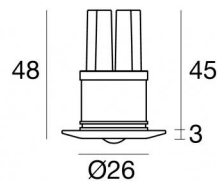

Downlights | 3 x powerLED 0 W DC 220 mA | RGB
86613Z30

Dati tecnici	
Tipologia	Incasso con flangia
Posizione installativa	Parete - Soffitto
Ambiente installativo	Indoor
Sorgente luminosa	Tecnologia LED
Ottica	Flood
Potenza nominale	0 W DC
Range di tensione in ingresso	220mA
CCT / Tonalità	RGB
C.C. / C.V.	CC
Classe di isolamento	3
IP	IP44
Prova del filo incandescente	850°
Montaggio diretto su superfici normalmente infiammabili	Si
CE	Si
Driver incluso	No
Articolo dimmerabile	Si
Orientabilità	No
Basculante	No
Calpestabilità	No
Carrabilità	No
Cavo incluso	Si
Lunghezza del cavo	0.12 m
Resinatura	Si
Tipologia di emissione luminosa	Singola emissione
Peso netto	0.072 Kg
Protezione scariche elettrostatiche	No
Protezione surge	No

Finitura corpo	
Materiale	Ottone
Colore	Nichel
Lavorazione	spazzolatura

Nitum_R | Downlights | Accessories
86613Z30

	<p>Controcassa posizione installativa: soffitto; tipo installazione: muratura L=69mm, H=60mm, D=60mm. Materiale:Plastica ABS, colore:Nero .</p>	<p>Code <u>84901</u></p>
	<p>Cavo e connettore Tipologia cavo power cable; Lunghezza 1000 mm; isolamento singolo; sezione 0.5 mm²; colori: blu - verde - rosso .</p>	<p>Code <u>84866</u></p>
	<p>Cavo e connettore Tipologia cavo power cable; Lunghezza 3000 mm; isolamento singolo; sezione 0.5 mm²; colori: blu - verde - rosso .</p>	<p>Code <u>84867</u></p>
	<p>Cavo e connettore Tipologia cavo power cable; Lunghezza 1500 mm; isolamento singolo; sezione 0,35 mm²; colori: blu - verde - rosso .</p>	<p>Code <u>84872</u></p>
	<p>Cavo e connettore Tipologia cavo power cable; Lunghezza 1500 mm; isolamento singolo; sezione 0,35 mm²; colori: bianco - nero - arancio.</p>	<p>Code <u>84873</u></p>
	<p>Dimmer RF Remote controller</p>	<p>Code <u>C-E700003</u></p>
	<p>Telecomando RF - RF remote control 2.4G RGBW Black</p>	<p>Code <u>C-W600001</u></p>