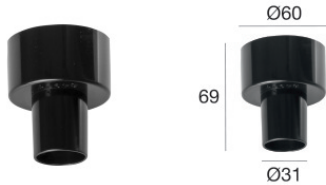

## Dati tecnici

Tipologia	Incasso con flangia
Posizione installativa	Parete - Soffitto
Ambiente installativo	Indoor
Sorgente luminosa	Tecnologia LED
Ottica	Spot
Potenza nominale	0 W DC
Range di tensione in ingresso	220mA
CCT / Tonalità	RGB
C.C. / C.V.	CC
Classe di isolamento	3
IP	IP44
Prova del filo incandescente	850°
Montaggio diretto su superfici normalmente infiammabili	Si
CE	Si
Driver incluso	No
Articolo dimmerabile	Si
Orientabilità	No
Basculante	No
Calpestabilità	No
Carrabilità	No
Cavo incluso	Si
Lunghezza del cavo	0.12 m
Resinatura	Si
Tipologia di emissione luminosa	Singola emissione
Peso netto	0.072 Kg
Protezione scariche elettrostatiche	No
Protezione surge	No

## Finitura corpo

Materiale	Ottone
Colore	Nichel
Lavorazione	spazzolatura

Nitum\_R | Downlights | Accessories  
86613Z15

**Controcassa**  
posizione installativa: soffitto; tipo installazione: muratura L=69mm, H=60mm, D=60mm.  
Materiale:Plastica ABS, colore:Nero .

**Code**  
84901

**Cavo e connettore**  
Tipologia cavo power cable; Lunghezza 1000 mm; isolamento singolo; sezione 0.5 mm<sup>2</sup>;  
colori: blu - verde - rosso .

**Code**  
84866

**Cavo e connettore**  
Tipologia cavo power cable; Lunghezza 3000 mm; isolamento singolo; sezione 0.5 mm<sup>2</sup>;  
colori: blu - verde - rosso .

**Code**  
84867

**Cavo e connettore**  
Tipologia cavo power cable; Lunghezza 1500 mm; isolamento singolo; sezione 0,35 mm<sup>2</sup>;  
colori: blu - verde - rosso .

**Code**  
84872

**Cavo e connettore**  
Tipologia cavo power cable; Lunghezza 1500 mm; isolamento singolo; sezione 0,35 mm<sup>2</sup>;  
colori: bianco - nero - arancio.