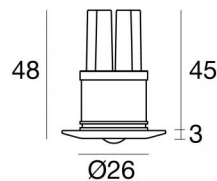

## Dati tecnici

Tipologia	Incasso con flangia
Posizione installativa	Parete - Soffitto
Ambiente installativo	Indoor
Sorgente luminosa	Tecnologia LED
Ottica	Spot
Potenza nominale	0 W DC
Range di tensione in ingresso	220mA
CCT / Tonalità	RGB
C.C. / C.V.	CC
Classe di isolamento	3
IP	IP44
Prova del filo incandescente	850°
Montaggio diretto su superfici normalmente infiammabili	Si
CE	Si
Driver incluso	No
Articolo dimmerabile	Si
Orientabilità	No
Basculante	No
Calpestabilità	No
Carrabilità	No
Cavo incluso	Si
Lunghezza del cavo	0.12 m
Resinatura	Si
Tipologia di emissione luminosa	Singola emissione
Peso netto	0.072 Kg
Protezione scariche elettrostatiche	No
Protezione surge	No

## Finitura corpo

Materiale	Ottone
Colore	Nichel
Lavorazione	spazzolatura

Nitum\_R | Downlights | Accessories  
86613Z15

**Controcassa**  
posizione installativa: soffitto; tipo installazione: muratura L=69mm, H=60mm, D=60mm.  
Materiale:Plastica ABS, colore:Nero .

**Code**  
84901

**Cavo e connettore**  
Tipologia cavo power cable; Lunghezza 1000 mm; isolamento singolo; sezione 0.5 mm<sup>2</sup>;  
colori: blu - verde - rosso .

**Code**  
84866

**Cavo e connettore**  
Tipologia cavo power cable; Lunghezza 3000 mm; isolamento singolo; sezione 0.5 mm<sup>2</sup>;  
colori: blu - verde - rosso .

**Code**  
84867

**Cavo e connettore**  
Tipologia cavo power cable; Lunghezza 1500 mm; isolamento singolo; sezione 0,35 mm<sup>2</sup>;  
colori: blu - verde - rosso .

**Code**  
84872

**Cavo e connettore**  
Tipologia cavo power cable; Lunghezza 1500 mm; isolamento singolo; sezione 0,35 mm<sup>2</sup>;  
colori: bianco - nero - arancio.