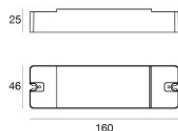

Dimmer
RF Remote controller

Code
C-E700003