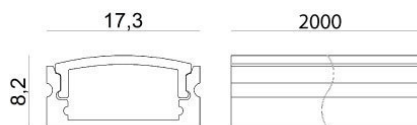

Modular
84446

Dati tecnici	
Posizione installativa	Parete - Soffitto
Ambiente installativo	Indoor
Prova del filo incandescente	No
Montaggio diretto su superfici normalmente infiammabili	Si
CE	Si
Articolo dimmerabile	No
Orientabilità	No
Basculante	No
Calpestabilità	No
Carrabilità	No
Cavo incluso	No
Resinatura	No
Modularità	Modular

Finitura corpo	
Materiale	alluminio
Colore	Nero
Lavorazione	Verniciatura a polvere

Modular
84446

Components

		<p>Dropper RGB 60 LEDs/m - LED Strip topLED 72 W DC 24 V 14.4 W/m</p>	<p>Code <u>98025</u></p>
		<p>Ribbon Basic 60 LEDs/m - LED Strip topLED 24 W DC 24 V 4.8 W/m 570.2 Lm/m</p>	<p>Code <u>98012</u></p>
		<p>Ribbon Basic 60 LEDs/m - LED Strip topLED 24 W DC 24 V 4.8 W/m 540 Lm/m</p>	<p>Code <u>98011</u></p>
		<p>Ribbon 120 LEDs/m - LED Strip topLED 60 W DC 24 V 12 W/m 1367.8 Lm/m</p>	<p>Code <u>98077</u></p>
		<p>Ribbon 120 LEDs/m - LED Strip topLED 60 W DC 24 V 12 W/m 1236 Lm/m</p>	<p>Code <u>98078</u></p>
		<p>Ribbon RGB 60 LEDs/m - LED Strip topLED 72 W DC 24 V 14.4 W/m</p>	<p>Code <u>98017</u></p>
		<p>Ribbon 240 LEDs/m</p>	<p>Code <u>98083</u></p>
		<p>Ribbon 240 LEDs/m - LED Strip topLED 96 W DC 24 V 19.2 W/m 1537.8 Lm/m</p>	<p>Code <u>98084</u></p>