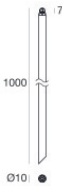

Periskop60

Proiettori | x powerLED 0 W DC - 7.5 W AC
CRI 80
84237M10

Dati tecnici	
Tipologia	Superficie
Posizione installativa	Parete - Soffitto - Pavimento
Ambiente installativo	Outdoor
Sorgente luminosa	Tecnologia LED
Struttura del circuito	powerLED
Ottica	Spot
Direzione emissione luminosa	frontale
Potenza nominale	0 W DC
Potenza totale	7.5 W
Tensione nominale di ingresso	220 - 240 V AC
Range di tensione in ingresso	180 - 264 V AC
CCT / Tonalità	2700 K
Indice di resa cromatica	80 Ra
C.C. / C.V.	AC
Classe di isolamento	2
IP	IP66
IK	IK08
Prova del filo incandescente	850°
Montaggio diretto su superfici normalmente infiammabili	Si
CE	Si
Driver incluso	Driver
Articolo dimmerabile	No
Orientabilità	Orientabile
angolo totale (piano verticale)	124 °
Basculante	No
Calpestabilità	No
Carrabilità	No
Cavo incluso	Si
Lunghezza del cavo	1 m
Resinatura	No
Tipologia di emissione luminosa	Singola emissione
Peso netto	0.35 Kg
Protezione scariche elettrostatiche	Si
Protezione surge	1 KV

Finitura Staffa

Materiale	Acciaio AISI 304
Colore	Nero
Lavorazione	Verniciatura a polvere

Cavi Elettrificazione

Connettore cavo	No
-----------------	----

Picchetto
posizione installativa: terreno, Materiale rivestimento: policarbonato

Code
89371

Picchetto - L. 160mm
posizione installativa: terreno, Materiale rivestimento: acciaio aisi 304

Code
98624

Picchetto - L. 700mm
posizione installativa: terreno, Materiale rivestimento: acciaio aisi 304

Code
C-F500002

Picchetto - L. 1000mm
posizione installativa: terreno, Materiale rivestimento: acciaio aisi 304

Code
C-F500003