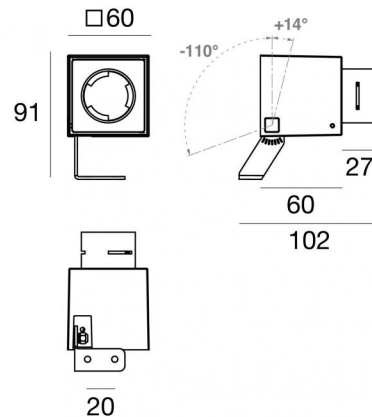

Periskop60

Proiettori | x powerLED 0 W DC - 7.5 W AC
CRI 80
84237M10

Dati tecnici	
Tipologia	Superficie
Posizione installativa	Parete - Soffitto - Pavimento
Ambiente installativo	Outdoor
Sorgente luminosa	Tecnologia LED
Struttura del circuito	powerLED
Ottica	Spot
Direzione emissione luminosa	frontale
Potenza nominale	0 W DC
Potenza totale	7.5 W
Tensione nominale di ingresso	220 - 240 V AC
Range di tensione in ingresso	180 - 264 V AC
CCT / Tonalità	2700 K
Indice di resa cromatica	80 Ra
C.C. / C.V.	AC
Classe di isolamento	2
IP	IP66
IK	IK08
Prova del filo incandescente	850°
Montaggio diretto su superfici normalmente infiammabili	Si
CE	Si
Driver incluso	Driver
Articolo dimmerabile	No
Orientabilità	Orientabile
angolo totale (piano verticale)	124 °
Basculante	No
Calpestabilità	No
Carrabilità	No
Cavo incluso	Si
Lunghezza del cavo	1 m
Resinatura	No
Tipologia di emissione luminosa	Singola emissione
Peso netto	0.35 Kg
Protezione scariche elettrostatiche	Si
Protezione surge	1 KV

Finitura Staffa

Materiale	Acciaio AISI 304
Colore	Nero
Lavorazione	Verniciatura a polvere

Cavi Elettrificazione

Connettore cavo	No
-----------------	----

Picchetto
posizione installativa: terreno, Materiale rivestimento: policarbonato

Code
89371

Picchetto - L. 160mm
posizione installativa: terreno, Materiale rivestimento: acciaio aisi 304

Code
98624

Picchetto - L. 700mm
posizione installativa: terreno, Materiale rivestimento: acciaio aisi 304

Code
C-F500002

Picchetto - L. 1000mm
posizione installativa: terreno, Materiale rivestimento: acciaio aisi 304

Code
C-F500003