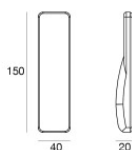

Telecomando RF - RF remote control 2.4G RGBW Black

Code

C-W600001