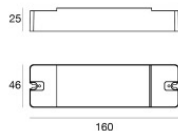

Nautilus_RP | Submerged | Accessories
84194Q25

Dimmer
RF Remote controller

Code

C-E700003