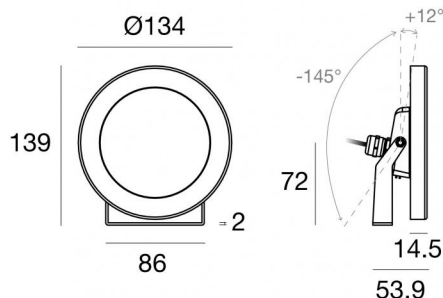

Immersione | x powerLEDs 0 W DC 220 mA
 RGBW - 4000
84194Q25

Dati tecnici	
Tipologia	Superficie
Posizione installativa	Parete - Soffitto - Pavimento
Ambiente installativo	Outdoor
Sorgente luminosa	Tecnologia LED
Struttura del circuito	powerLEDs
Ottica	Elliptic Medium Flood
Direzione emissione luminosa	frontale
Potenza nominale	0 W DC
Range di tensione in ingresso	220mA
CCT / Tonalità	RGBW - 4000 K
C.C. / C.V.	CC
Classe di isolamento	3
IP	IP68
Profondità massima di installazione	25 m
Limitazioni installative	Solo underwater
IK	IK10
Prova del filo incandescente	850°
Montaggio diretto su superfici normalmente infiammabili	Si
CE	Si
Driver incluso	No
Articolo dimmerabile	Si
Orientabilità	Orientabile
angolo totale (piano verticale)	157 °
Basculante	No
Calpestabilità	No
Carrabilità	No
Cavo incluso	Si
Lunghezza del cavo	5 m
Resinatura	Si
Tipologia di emissione luminosa	Singola emissione
Peso netto	1.32 Kg
Protezione scariche elettrostatiche	No
Protezione surge	No
Caratteristiche tecnologiche prodotto	Acquastop