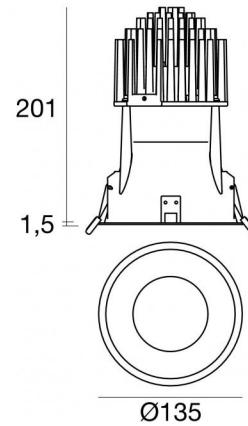

Downlights | x powerLEDs 0 W DC 700 mA | CRI 90
Bianco dinamico
84094D15

127

Dati tecnici	
Tipologia	Incasto con flangia
Posizione installativa	Soffitto
Ambiente installativo	Indoor
Sorgente luminosa	Tecnologia LED
Struttura del circuito	powerLEDs
Ottica	Spot
Direzione emissione luminosa	verso il basso
Potenza nominale	0 W DC
Range di tensione in ingresso	700mA
CCT / Tonalità	Bianco dinamico
Indice di resa cromatica	90 Ra
C.C. / C.V.	CC
Classe di isolamento	3
IP	IP44
IP vano ottico	IP65
Prova del filo incandescente	850°
Montaggio diretto su superfici normalmente infiammabili	Si
CE	Si
Driver incluso	No
Articolo dimmerabile	Si
Orientabilità	No
Basculante	No
Calpestabilità	No
Carrabilità	No
Cavo incluso	Si
Lunghezza del cavo	0.17 m
Resinatura	No
Tipologia di emissione luminosa	Singola emissione
Peso netto	0.93 Kg
Protezione scariche elettrostatiche	No
Protezione surge	No
Tecnologia ottica	Honey comb