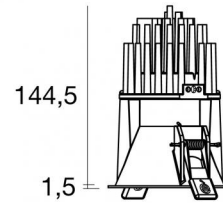

Downlights | x powerLEDs 0 W DC 700 mA | CRI 90
Bianco dinamico
84089D60

92

Dati tecnici	
Tipologia	Incasto con flangia
Posizione installativa	Soffitto
Ambiente installativo	Indoor
Sorgente luminosa	Tecnologia LED
Struttura del circuito	powerLEDs
Ottica	Wide Flood
Direzione emissione luminosa	verso il basso
Potenza nominale	0 W DC
Range di tensione in ingresso	700mA
CCT / Tonalità	Bianco dinamico
Indice di resa cromatica	90 Ra
C.C. / C.V.	CC
Classe di isolamento	3
IP	IP44
IP vano ottico	IP65
Prova del filo incandescente	850°
Montaggio diretto su superfici normalmente infiammabili	Si
CE	Si
Driver incluso	No
Articolo dimmerabile	DALI DT8
Orientabilità	No
Basculante	No
Calpestabilità	No
Carrabilità	No
Cavo incluso	Si
Lunghezza del cavo	0.17 m
Resinatura	No
Tipologia di emissione luminosa	Singola emissione
Peso netto	0.511 Kg
Protezione scariche elettrostatiche	No
Protezione surge	No
Tecnologia ottica	F.O.L. - Honey comb