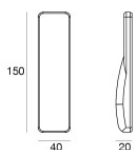

Telecomando RF - RF remote control 2.4G RGBW Black

Code

C-W600001