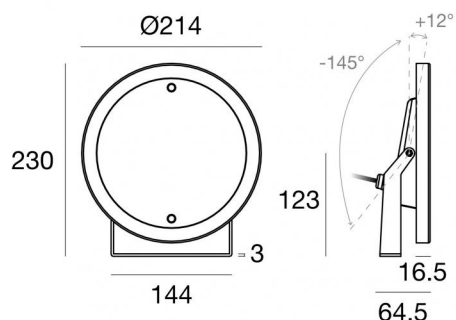

Immersione | x powerLEDs 0 W DC 500 mA  
 RGBW - 4000  
**84029Q25**

Dati tecnici	
Tipologia	Superficie
Posizione installativa	Parete - Soffitto - Pavimento
Ambiente installativo	Outdoor
Sorgente luminosa	Tecnologia LED
Struttura del circuito	powerLEDs
Ottica	Elliptic Medium Flood
Direzione emissione luminosa	frontale
Potenza nominale	0 W DC
Range di tensione in ingresso	500mA
CCT / Tonalità	RGBW - 4000 K
C.C. / C.V.	CC
Classe di isolamento	3
IP	IP68
Profondità massima di installazione	25 m
Limitazioni installative	Solo underwater
IK	IK10
Prova del filo incandescente	850°
Montaggio diretto su superfici normalmente infiammabili	Si
CE	Si
Driver incluso	No
Articolo dimmerabile	Si
Orientabilità	Orientabile
angolo totale (piano verticale)	157 °
Basculante	No
Calpestabilità	No
Carrabilità	No
Cavo incluso	Si
Lunghezza del cavo	5 m
Resinatura	Si
Tipologia di emissione luminosa	Singola emissione
Peso netto	2.72 Kg
Protezione scariche elettrostatiche	No
Protezione surge	No
Caratteristiche tecnologiche prodotto	Acquastop