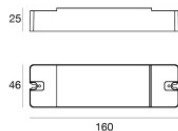

Nautilus_RP | Submerged | Accessories
84029Q25

Dimmer
RF Remote controller

Code

C-E700003