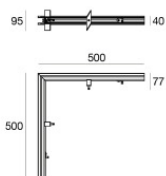

Ink system\_SP Focus | Lines | Accessories  
83958W85

		Utensile - Kit per taglio/spellatura cavo	<b>Code</b>
			<u>81427</u>
		<b>Cavo</b> Tipologia cavo power cable; Lunghezza 1000 mm; isolamento doppio; sezione 1.5 mm <sup>2</sup> ; pressacavo: no; colori: nero - rosso .	<b>Code</b>
			<u>84016</u>
		<b>Cavo - Cavo nero 5 m 2 conduttori + 2 cavi d'acciaio</b> Tipologia cavo power cable; Lunghezza 5000 mm; isolamento doppio; sezione 1.5 mm <sup>2</sup> ; pressacavo: no; colori: nero - rosso .	<b>Code</b>
			<u>81410</u>
		<b>Cavo - Cavo nero 10 m 2 conduttori + 2 cavi d'acciaio</b> Tipologia cavo power cable; Lunghezza 10000 mm; isolamento doppio; sezione 1.5 mm <sup>2</sup> ; pressacavo: no; colori: nero - rosso .	<b>Code</b>
			<u>81411</u>
		<b>Profilo - L. 1000mm</b> Materiale:alluminio, lavorazione:verniciatura.	<b>Code</b>
			<u>84012</u>
		<b>Profilo - L. 2000mm</b> Materiale:alluminio, lavorazione:verniciatura.	<b>Code</b>
			<u>84013</u>
		<b>Profilo - L. 3000mm</b> Materiale:alluminio, lavorazione:verniciatura.	<b>Code</b>
			<u>84014</u>
		<b>Profilo - Corner ad incasso</b> Materiale:alluminio, lavorazione:verniciatura.	<b>Code</b>
			<u>84015</u>

Ink system\_SP Focus | Lines | Accessories  
**83958W85**

Profilo - Corner ad incasso - IN  
Materiale:alluminio, lavorazione:verniciatura.

**Code**  
84073

Profilo - Corner ad incasso - OUT  
Materiale:alluminio, lavorazione:verniciatura.