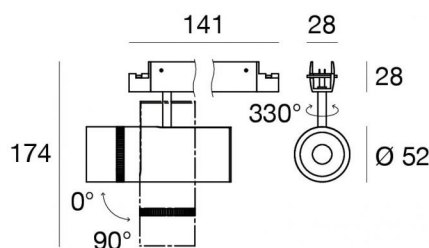

# Ink system\_SP Focus

Sistemi - Elementi lineari | topLED 0 W DC 24 V

CRI 90

83958W85

Dati tecnici	
Designer	Linea Light
Tipologia	A cavi - -
Posizione installativa	Cavo
Ambiente installativo	Indoor
Sorgente luminosa	Tecnologia LED
Struttura del circuito	topLED
Ottica	Adjustable Focus
Direzione emissione luminosa	verso il basso
Potenza nominale	0 W DC
Range di tensione in ingresso	24 V
Frequenza	50-60 Hz
CCT / Tonalità	3000 K
Indice di resa cromatica	90 Ra
C.C. / C.V.	CV
Classe di isolamento	3
IP	IP40
Prova del filo incandescente	650°
Montaggio diretto su superfici normalmente infiammabili	Si
CE	Si
Driver incluso	No
Convertitore C.V. - C.C.	Convertitore 24V incluso
Articolo dimmerabile	DALI - 1-10V - PUSH DIM
Orientabilità	Orientabile
angolo totale (piano verticale)	330 °
Basculante	Si
angolo totale (piano orizzontale)	90 °
Calpestabilità	No
Carrabilità	No
Cavo incluso	No
Resinatura	No
Tipologia di emissione luminosa	Singola emissione
Peso netto	0.55 Kg
Protezione scariche elettrostatiche	No
Protezione surge	No