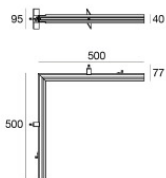

Ink system\_SP Focus | Lines | Accessories  
83958W85

		Utensile - Kit per taglio/spellatura cavo	<b>Code</b>
			<u>81427</u>
		<b>Cavo</b> Tipologia cavo power cable; Lunghezza 1000 mm; isolamento doppio; sezione 1.5 mm <sup>2</sup> ; pressacavo: no; colori: nero - rosso .	<b>Code</b>
			<u>84016</u>
		<b>Cavo - Cavo nero 5 m 2 conduttori + 2 cavi d'acciaio</b> Tipologia cavo power cable; Lunghezza 5000 mm; isolamento doppio; sezione 1.5 mm <sup>2</sup> ; pressacavo: no; colori: nero - rosso .	<b>Code</b>
			<u>81410</u>
		<b>Cavo - Cavo nero 10 m 2 conduttori + 2 cavi d'acciaio</b> Tipologia cavo power cable; Lunghezza 10000 mm; isolamento doppio; sezione 1.5 mm <sup>2</sup> ; pressacavo: no; colori: nero - rosso .	<b>Code</b>
			<u>81411</u>
		<b>Profilo - L. 1000mm</b> Materiale:alluminio, lavorazione:verniciatura.	<b>Code</b>
			<u>84012</u>
		<b>Profilo - L. 2000mm</b> Materiale:alluminio, lavorazione:verniciatura.	<b>Code</b>
			<u>84013</u>
		<b>Profilo - L. 3000mm</b> Materiale:alluminio, lavorazione:verniciatura.	<b>Code</b>
			<u>84014</u>
		<b>Profilo - Corner ad incasso</b> Materiale:alluminio, lavorazione:verniciatura.	<b>Code</b>
			<u>84015</u>

Ink system\_SP Focus | Lines | Accessories  
**83958W85**

Profilo - Corner ad incasso - IN  
Materiale:alluminio, lavorazione:verniciatura.

**Code**  
84073

Profilo - Corner ad incasso - OUT  
Materiale:alluminio, lavorazione:verniciatura.