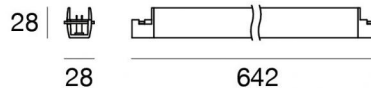

Sistemi - Elementi lineari | topLED 0 W DC

CRI 90

83953W00

Dati tecnici	
Designer	Linea Light
Anno di realizzazione	2020
Tipologia	A cavi - -
Posizione installativa	Cavo
Ambiente installativo	Indoor
Sorgente luminosa	Tecnologia LED
Struttura del circuito	topLED
Ottica	Diffused
Direzione emissione luminosa	verso il basso
Potenza nominale	0 W DC
Frequenza	50-60 Hz
CCT / Tonalità	3000 K
Indice di resa cromatica	90 Ra
C.C. / C.V.	CV
Classe di isolamento	3
IP	IP40
Prova del filo incandescente	850°
Montaggio diretto su superfici normalmente infiammabili	Si
CE	Si
Driver incluso	No
Articolo dimmerabile	DALI - 1-10V - PUSH DIM
Orientabilità	No
Basculante	No
Calpestabilità	No
Carrabilità	No
Cavo incluso	No
Resinatura	No
Tipologia di emissione luminosa	Singola emissione
Peso netto	0.315 Kg
Protezione scariche elettrostatiche	No
Protezione surge	No

Ink system\_L | Lines | Accessories  
**83953W00**

Profilo - Corner ad incasso  
 Materiale:alluminio, lavorazione:verniciatura.

**Code**  
84015

Cavo  
 Tipologia cavo power cable; Lunghezza 1000 mm; isolamento doppio; sezione 1.5 mm<sup>2</sup>; pressacavo: no; colori: nero - rosso .