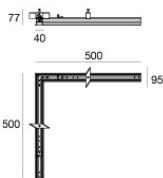

Sistemi - Elementi lineari | topLED 0 W DC

CRI 90

83953W00

Dati tecnici	
Designer	Linea Light
Anno di realizzazione	2020
Tipologia	A cavi - -
Posizione installativa	Cavo
Ambiente installativo	Indoor
Sorgente luminosa	Tecnologia LED
Struttura del circuito	topLED
Ottica	Diffused
Direzione emissione luminosa	verso il basso
Potenza nominale	0 W DC
Frequenza	50-60 Hz
CCT / Tonalità	3000 K
Indice di resa cromatica	90 Ra
C.C. / C.V.	CV
Classe di isolamento	3
IP	IP40
Prova del filo incandescente	850°
Montaggio diretto su superfici normalmente infiammabili	Si
CE	Si
Driver incluso	No
Articolo dimmerabile	DALI - 1-10V - PUSH DIM
Orientabilità	No
Basculante	No
Calpestabilità	No
Carrabilità	No
Cavo incluso	No
Resinatura	No
Tipologia di emissione luminosa	Singola emissione
Peso netto	0.315 Kg
Protezione scariche elettrostatiche	No
Protezione surge	No

Ink system\_L | Lines | Accessories  
**83953W00**

Profilo - Corner ad incasso  
 Materiale:alluminio, lavorazione:verniciatura.

**Code**  
84015

Cavo  
 Tipologia cavo power cable; Lunghezza 1000 mm; isolamento doppio; sezione 1.5 mm<sup>2</sup>; pressacavo: no; colori: nero - rosso .