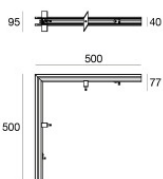

Finitura corpo	
Materiale	alluminio
Colore	Nero 9005 5G
Lavorazione	verniciatura
Finitura diffusore	
Materiale	policarbonato
Colore	Opalino

		<p>Cavo - Cavo nero 5 m 2 conduttori + 2 cavi d'acciaio Tipologia cavo power cable; Lunghezza 5000 mm; isolamento doppio; sezione 1.5 mm<sup>2</sup>; pressacavo: no; colori: nero - rosso .</p>	<p><b>Code</b> <u>81410</u></p>
		<p>Utensile - Kit per taglio/spellatura cavo</p>	<p><b>Code</b> <u>81427</u></p>
		<p>Cavo - Cavo nero 10 m 2 conduttori + 2 cavi d'acciaio Tipologia cavo power cable; Lunghezza 10000 mm; isolamento doppio; sezione 1.5 mm<sup>2</sup>; pressacavo: no; colori: nero - rosso .</p>	<p><b>Code</b> <u>81411</u></p>
		<p>Tappo - 2X Materiale:policarbonato, colore:Nero .</p>	<p><b>Code</b> <u>83153</u></p>
		<p>Dima</p>	<p><b>Code</b> <u>83186</u></p>
		<p>Profilo - L. 1000mm Materiale:alluminio, lavorazione:verniciatura.</p>	<p><b>Code</b> <u>84012</u></p>
		<p>Profilo - L. 2000mm Materiale:alluminio, lavorazione:verniciatura.</p>	<p><b>Code</b> <u>84013</u></p>
		<p>Profilo - L. 3000mm Materiale:alluminio, lavorazione:verniciatura.</p>	<p><b>Code</b> <u>84014</u></p>

Ink system\_L | Lines | Accessories  
**83953W00**

Profilo - Corner ad incasso  
 Materiale:alluminio, lavorazione:verniciatura.

**Code**  
84015

Cavo  
 Tipologia cavo power cable; Lunghezza 1000 mm; isolamento doppio; sezione 1.5 mm<sup>2</sup>; pressacavo: no; colori: nero - rosso .

**Code**  
84016

Profilo - Corner ad incasso - IN  
 Materiale:alluminio, lavorazione:verniciatura.

**Code**  
84073

Profilo - Corner ad incasso - OUT  
 Materiale:alluminio, lavorazione:verniciatura.

**Code**  
84074