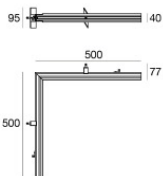

Sistemi - Elementi lineari | topLED 0 W DC

CRI 90

83953W00

Dati tecnici	
Designer	Linea Light
Anno di realizzazione	2020
Tipologia	A cavi - -
Posizione installativa	Cavo
Ambiente installativo	Indoor
Sorgente luminosa	Tecnologia LED
Struttura del circuito	topLED
Ottica	Diffused
Direzione emissione luminosa	verso il basso
Potenza nominale	0 W DC
Frequenza	50-60 Hz
CCT / Tonalità	3000 K
Indice di resa cromatica	90 Ra
C.C. / C.V.	CV
Classe di isolamento	3
IP	IP40
Prova del filo incandescente	850°
Montaggio diretto su superfici normalmente infiammabili	Si
CE	Si
Driver incluso	No
Articolo dimmerabile	DALI - 1-10V - PUSH DIM
Orientabilità	No
Basculante	No
Calpestabilità	No
Carrabilità	No
Cavo incluso	No
Resinatura	No
Tipologia di emissione luminosa	Singola emissione
Peso netto	0.315 Kg
Protezione scariche elettrostatiche	No
Protezione surge	No

Ink system\_L | Lines | Accessories  
**83953W00**

Profilo - Corner ad incasso  
 Materiale:alluminio, lavorazione:verniciatura.

**Code**  
84015

Cavo  
 Tipologia cavo power cable; Lunghezza 1000 mm; isolamento doppio; sezione 1.5 mm<sup>2</sup>; pressacavo: no; colori: nero - rosso .

**Code**  
84016

Profilo - Corner ad incasso - IN  
 Materiale:alluminio, lavorazione:verniciatura.

**Code**  
84073

Profilo - Corner ad incasso - OUT  
 Materiale:alluminio, lavorazione:verniciatura.

**Code**  
84074