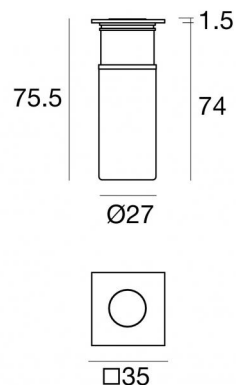

Uplights | x powerLED 0 W DC - 3 W AC | CRI 80
83710W00

Dati tecnici	
Tipologia	Frame
Posizione installativa	Pavimento
Ambiente installativo	Outdoor
Sorgente luminosa	Tecnologia LED
Struttura del circuito	powerLED
Ottica	Diffused
Direzione emissione luminosa	verso l'alto
Potenza nominale	0 W DC
Potenza totale	3 W
Tensione nominale di ingresso	220 - 240 V AC
Range di tensione in ingresso	198 - 264 V AC
CCT / Tonalità	3000 K
Indice di resa cromatica	80 Ra
C.C. / C.V.	AC
Classe di isolamento	2
IP	IP67
IK	IK10
Prova del filo incandescente	850°
Montaggio diretto su superfici normalmente infiammabili	Si
CE	Si
Driver incluso	Driver
Articolo dimmerabile	No
Orientabilità	No
Basculante	No
Calpestabilità	Si
Carrabilità	2000 Kg
Cavo incluso	Si
Lunghezza del cavo	1 m
Resinatura	Si
Tipologia di emissione luminosa	Singola emissione
Peso netto	0.180 Kg
Protezione scariche elettrostatiche	Si
Protezione surge	1 KV
Caratteristiche tecnologiche prodotto	Acquastop

Finitura corpo	
Materiale	Ottone OT58
Colore	Ottone Grezzo

Beret_2Q | Uplights | Accessories
83710W00

Controcassa
posizione installativa: pavimento, terreno; tipo installazione: muratura L=87mm, H=60mm,
D=60mm.
Materiale:Plastica ABS, colore:Nero .