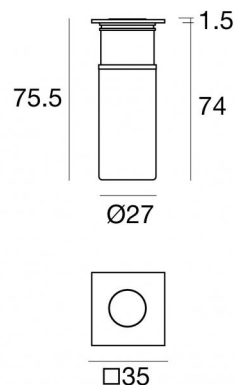

Uplights | x powerLED 0 W DC - 3 W AC | CRI 80  
83707W30

Dati tecnici	
Tipologia	Frame
Posizione installativa	Pavimento
Ambiente installativo	Outdoor
Sorgente luminosa	Tecnologia LED
Struttura del circuito	powerLED
Ottica	Flood
Direzione emissione luminosa	verso l'alto
Potenza nominale	0 W DC
Potenza totale	3 W
Tensione nominale di ingresso	220 - 240 V AC
Range di tensione in ingresso	198 - 264 V AC
CCT / Tonalità	3000 K
Indice di resa cromatica	80 Ra
C.C. / C.V.	AC
Classe di isolamento	2
IP	IP67
IK	IK10
Prova del filo incandescente	850°
Montaggio diretto su superfici normalmente infiammabili	Si
CE	Si
Driver incluso	Driver
Articolo dimmerabile	No
Orientabilità	No
Basculante	No
Calpestabilità	Si
Carrabilità	2000 Kg
Cavo incluso	Si
Lunghezza del cavo	1 m
Resinatura	Si
Tipologia di emissione luminosa	Singola emissione
Peso netto	0.180 Kg
Protezione scariche elettrostatiche	Si
Protezione surge	1 KV
Caratteristiche tecnologiche prodotto	Acquastop

Finitura corpo	
Materiale	acciaio inossidabile 316L
Colore	acciaio
Lavorazione	pallinatura

Beret\_2Q | Uplights | Accessories  
**83707W30**

**Controcassa**  
posizione installativa: pavimento, terreno; tipo installazione: muratura L=87mm, H=60mm,  
D=60mm.  
Materiale:Plastica ABS, colore:Nero .