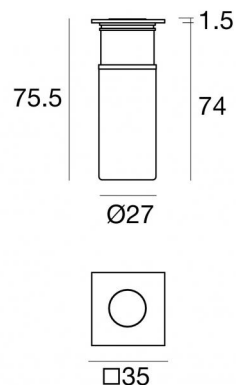

Uplights | x powerLED 0 W DC - 3 W AC | CRI 80  
83707M00

Dati tecnici	
Tipologia	Frame
Posizione installativa	Pavimento
Ambiente installativo	Outdoor
Sorgente luminosa	Tecnologia LED
Struttura del circuito	powerLED
Ottica	Diffused
Direzione emissione luminosa	verso l'alto
Potenza nominale	0 W DC
Potenza totale	3 W
Tensione nominale di ingresso	220 - 240 V AC
Range di tensione in ingresso	198 - 264 V AC
CCT / Tonalità	2700 K
Indice di resa cromatica	80 Ra
C.C. / C.V.	AC
Classe di isolamento	2
IP	IP67
IK	IK10
Prova del filo incandescente	850°
Montaggio diretto su superfici normalmente infiammabili	Si
CE	Si
Driver incluso	Driver
Articolo dimmerabile	No
Orientabilità	No
Basculante	No
Calpestabilità	Si
Carrabilità	2000 Kg
Cavo incluso	Si
Lunghezza del cavo	1 m
Resinatura	Si
Tipologia di emissione luminosa	Singola emissione
Peso netto	0.180 Kg
Protezione scariche elettrostatiche	Si
Protezione surge	1 KV
Caratteristiche tecnologiche prodotto	Acquastop

Finitura corpo	
Materiale	acciaio inossidabile 316L
Colore	acciaio
Lavorazione	pallinatura

Beret\_2Q | Uplights | Accessories  
**83707M00**

Controcassa

posizione installativa: pavimento, terreno; tipo installazione: muratura L=87mm, H=60mm, D=60mm.

Materiale:Plastica ABS, colore:Nero .

**Code**

84918