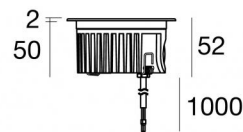

Uplights | 4 x powerLED 9 W DC 24 V | CRI 80
83645W18

Dati tecnici	
Tipologia	Calpestabile - -
Posizione installativa	Pavimento
Ambiente installativo	Outdoor
Sorgente luminosa	Tecnologia LED
Struttura del circuito	powerLED
Ottica	Elliptic Narrow Spot (Wall Grazing)
Direzione emissione luminosa	verso l'alto
Potenza nominale	9 W DC
Flusso luminoso sorgente	854 lm
Range di tensione in ingresso	24 V
CCT / Tonalità	3000 K
Indice di resa cromatica	80 Ra
C.C. / C.V.	CV
Classe di isolamento	3
IP	IP68
Limitazioni installative	Non per uso underwater
IK	IK10
Prova del filo incandescente	850°
Montaggio diretto su superfici normalmente infiammabili	Si
CE	Si
Driver incluso	No
Convertitore C.V. - C.C.	Convertitore 24V incluso
Articolo dimmerabile	No
Orientabilità	No
Basculante	No
Calpestabilità	Si
Carrabilità	No
Cavo incluso	Si
Lunghezza del cavo	1 m
Resinatura	Si
Tipologia di emissione luminosa	Singola emissione
Peso netto	0.5 Kg
Protezione scariche elettrostatiche	No
Protezione surge	No
Caratteristiche tecnologiche prodotto	Acquastop