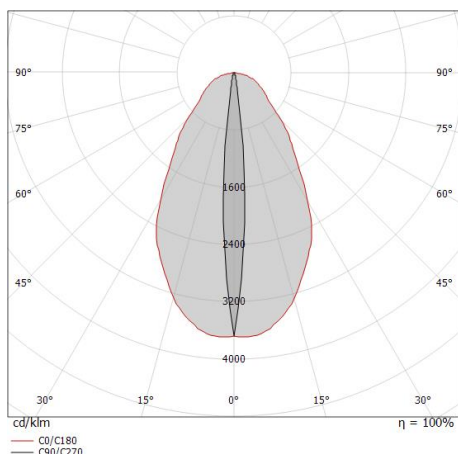

Cavi Elettrificazione

Connettore cavo	No
-----------------	----

Uplights | 4 x powerLED 9 W DC 24 V | CRI 80 | Base 83645W18

Uplights a singola emissione per applicazione outdoor. La sorgente luminosa LED, di colore bianco caldo, con distribuzione luminosa Elliptic Narrow Spot (Wall Grazing), è composta da 4 LED powerleds, con una CCT 3000 K ed un CRI 80; il flusso luminoso della sorgente è di 854 lm, con un'efficienza nominale di 94.9 lm/W.

Conforme alla norma EN 60598-1 e alle relative prescrizioni particolari.

Distance [m]	Cone diameter [m]	illuminance [lx]
0.5	0.08 0.62	E(0°) 3209 E(C90) 1616 E(C0) 987
1.0	0.16 1.24	E(0°) 802 E(C90) 404 E(C0) 247
1.5	0.24 1.87	E(0°) 357 E(C90) 180 E(C0) 110
2.0	0.32 2.49	E(0°) 201 E(C90) 101 E(C0) 62
2.5	0.40 3.11	E(0°) 128 E(C90) 65 E(C0) 39
3.0	0.48 3.73	E(0°) 89 E(C90) 45 E(C0) 27