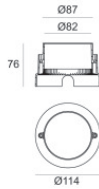

#### Cavi Elettrificazione

Connettore cavo	No
-----------------	----

Orma\_IB | Effects | Accessories  
**83645M18**

**Controcassa**

posizione installativa: pavimento, terreno; tipo installazione: muratura L=114mm, H=76mm, D=114mm.