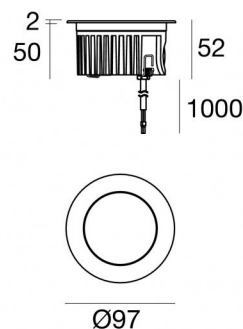

Uplights | x powerLED 0 W DC 24 V | CRI 80  
83645M18

Dati tecnici	
Tipologia	Calpestable - -
Posizione installativa	Pavimento
Ambiente installativo	Outdoor
Sorgente luminosa	Tecnologia LED
Struttura del circuito	powerLED
Ottica	Elliptic Narrow Spot (Wall Grazing)
Direzione emissione luminosa	verso l'alto
Potenza nominale	0 W DC
Range di tensione in ingresso	24 V
CCT / Tonalità	2700 K
Indice di resa cromatica	80 Ra
C.C. / C.V.	CV
Classe di isolamento	3
IP	IP68
Limitazioni installative	Non per uso underwater
IK	IK10
Prova del filo incandescente	850°
Montaggio diretto su superfici normalmente infiammabili	Si
CE	Si
Driver incluso	No
Convertitore C.V. - C.C.	Convertitore 24V incluso
Articolo dimmerabile	No
Orientabilità	No
Basculante	No
Calpestabilità	Si
Carrabilità	No
Cavo incluso	Si
Lunghezza del cavo	1 m
Resinatura	Si
Tipologia di emissione luminosa	Singola emissione
Peso netto	0.5 Kg
Protezione scariche elettrostatiche	No
Protezione surge	No
Caratteristiche tecnologiche prodotto	Acquastop

#### Finitura corpo

Materiale	Alluminio Pressofuso EN AB - 46100
Colore	nero RAL 9005 opaco
Lavorazione	Anodizzazione poro aperto + Verniciatura a polvere

#### Cavi Elettrificazione

Connettore cavo	No
-----------------	----

Orma\_IB | Effects | Accessories  
**83645M18**

**Controcassa**

posizione installativa: pavimento, terreno; tipo installazione: muratura L=114mm, H=76mm, D=114mm.

Materiale:Plastica ABS, colore:Nero .

**Code**

99651