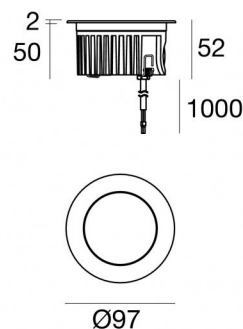

Uplights | x powerLED 0 W DC 630 mA | CRI 80
83644N18

Dati tecnici	
Tipologia	Calpestabile - -
Posizione installativa	Pavimento
Ambiente installativo	Outdoor
Sorgente luminosa	Tecnologia LED
Struttura del circuito	powerLED
Ottica	Elliptic Narrow Spot (Wall Grazing)
Direzione emissione luminosa	verso l'alto
Potenza nominale	0 W DC
Range di tensione in ingresso	630mA
CCT / Tonalità	4000 K
Indice di resa cromatica	80 Ra
C.C. / C.V.	CC
Classe di isolamento	3
IP	IP68
Limitazioni installative	Non per uso underwater
IK	IK10
Prova del filo incandescente	850°
Montaggio diretto su superfici normalmente infiammabili	Si
CE	Si
Driver incluso	No
Articolo dimmerabile	DALI - 1-10V
Orientabilità	No
Basculante	No
Calpestabilità	Si
Carrabilità	No
Cavo incluso	Si
Lunghezza del cavo	1 m
Resinatura	Si
Tipologia di emissione luminosa	Singola emissione
Peso netto	0.5 Kg
Protezione scariche elettrostatiche	No
Protezione surge	No
Caratteristiche tecnologiche prodotto	Acquastop

Finitura corpo

Materiale	Alluminio Pressofuso EN AB - 46100
Colore	nero RAL 9005 opaco
Lavorazione	Anodizzazione poro aperto + Verniciatura a polvere

Finitura diffusore

Materiale	Vetro extra chiaro - Temprato
Colore	Trasparente - Nero
Lavorazione	serigrafia

Finitura Flangia

Materiale	Acciaio AISI 316L
Colore	acciaio
Lavorazione	spazzolatura

Cavi Elettrificazione

Connettore cavo	No
-----------------	----

Orma_IB | Effects | Accessories
83644N18

Controcassa

posizione installativa: pavimento, terreno; tipo installazione: muratura L=114mm, H=76mm, D=114mm.

Materiale:Plastica ABS, colore:Nero .

Code

99651