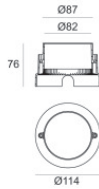

Finitura Flangia

Materiale	Acciaio AISI 316L
Colore	acciaio
Lavorazione	spazzolatura

Cavi Elettrificazione

Connettore cavo	No
-----------------	----

Orma_IB | Effects | Accessories
83644N18

Controcassa

posizione installativa: pavimento, terreno; tipo installazione: muratura L=114mm, H=76mm, D=114mm.

Materiale:Plastica ABS, colore:Nero .

Code

99651