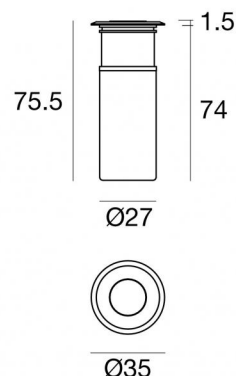

Uplights | x powerLED 0 W DC - 3 W AC | CRI 80
83567W08

Dati tecnici	
Tipologia	Calpestabile
Posizione installativa	Parete - Pavimento
Ambiente installativo	Outdoor
Sorgente luminosa	Tecnologia LED
Struttura del circuito	powerLED
Ottica	Narrow Spot
Direzione emissione luminosa	verso l'alto
Potenza nominale	0 W DC
Potenza totale	3 W
Tensione nominale di ingresso	220 - 240 V AC
Range di tensione in ingresso	198 - 264 V AC
CCT / Tonalità	3000 K
Indice di resa cromatica	80 Ra
C.C. / C.V.	AC
Classe di isolamento	2
IP	IP67
IK	IK10
Prova del filo incandescente	850°
Montaggio diretto su superfici normalmente infiammabili	Si
CE	Si
Driver incluso	Driver
Articolo dimmerabile	No
Orientabilità	No
Basculante	No
Calpestabilità	Si
Carrabilità	2000 Kg
Cavo incluso	Si
Lunghezza del cavo	1 m
Resinatura	Si
Tipologia di emissione luminosa	Singola emissione
Peso netto	0.230 Kg
Protezione scariche elettrostatiche	Si
Protezione surge	1 KV
Caratteristiche tecnologiche prodotto	Acquastop

Finitura corpo	
Materiale	acciaio inossidabile 316L
Colore	acciaio
Lavorazione	pallinatura

Cavi Elettrificazione	
Connettore cavo	No

Beret_2R | Uplights | Accessories
83567W08

Controcassa
posizione installativa: pavimento, terreno; tipo installazione: muratura L=87mm, H=60mm,
D=60mm.
Materiale:Plastica ABS, colore:Nero .