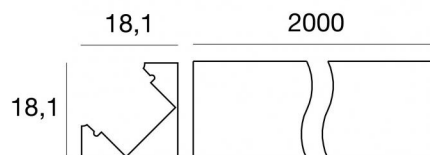

Modular  
83131

Dati tecnici	
Tipologia	Profilo
Posizione installativa	Parete - Soffitto
Ambiente installativo	Indoor
Prova del filo incandescente	No
Montaggio diretto su superfici normalmente infiammabili	Si
CE	Si
Articolo dimmerabile	No
Orientabilità	No
Basculante	No
Calpestabilità	No
Carrabilità	No
Cavo incluso	No
Resinatura	No
Modularità	Modular