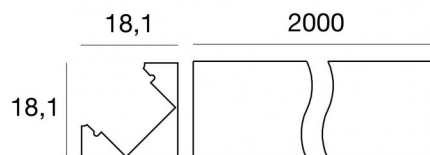

Modular  
83131

Dati tecnici	
Tipologia	Profili
Posizione installativa	Parete - Soffitto
Ambiente installativo	Indoor
Prova del filo incandescente	No
Montaggio diretto su superfici normalmente infiammabili	Si
CE	Si
Articolo dimmerabile	No
Orientabilità	No
Basculante	No
Calpestabilità	No
Carrabilità	No
Cavo incluso	No
Resinatura	No
Modularità	Modular