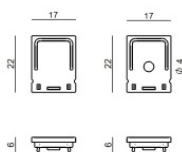

Tappo
Materiale:plastica, colore:grigio.

Code
C-V400027