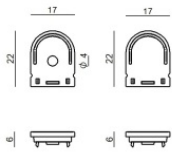

Code
83133

Tappo
Materiale:plastica, colore:grigio.

Code
C-V400023

Tappo
Materiale:Plastica ABS, colore:Nero .

Code
C-V400024

Tappo
Materiale:plastica, colore:grigio.

Code
C-V400027

Tappo
Materiale:Plastica ABS, colore:Nero .

Code
C-V400028

Tappo
Materiale:Plastica ABS, colore:Nero .

Code
C-V400030

Tappo
Materiale:plastica, colore:grigio.

Code
C-V400029

Staffa - Staffa di fissaggio
L=19mm, H=8mm, D=9mm.
Materiale:ferro, colore:Zinco, lavorazione:lavaggio.