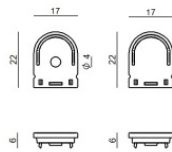

Code
C-V400028

Tappo
Materiale:Plastica ABS, colore:Nero .

Code
C-V400030

Tappo
Materiale:plastica, colore:grigio.

Code
C-V400029

Staffa - Staffa di fissaggio
L=19mm, H=8mm, D=9mm.
Materiale:ferro, colore:Zinco, lavorazione:lavaggio.