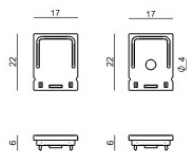

Code
83133

Tappo
Materiale:plastica, colore:grigio.

Code
C-V400023

Tappo
Materiale:Plastica ABS, colore:Nero .

Code
C-V400024

Tappo
Materiale:plastica, colore:grigio.

Code
C-V400027

Tappo
Materiale:Plastica ABS, colore:Nero .

Code
C-V400028

Tappo
Materiale:Plastica ABS, colore:Nero .

Code
C-V400030

Tappo
Materiale:plastica, colore:grigio.

Code
C-V400029

Staffa - Staffa di fissaggio
L=19mm, H=8mm, D=9mm.
Materiale:ferro, colore:Zinco, lavorazione:lavaggio.