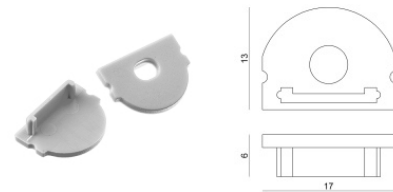

Tappo

Code
98928