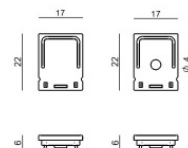

Tappo
Materiale:Plastica ABS, colore:Nero .

Code
C-V400028