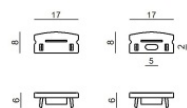

Tappo
Materiale:Plastica ABS, colore:Nero .

Code
C-V400024