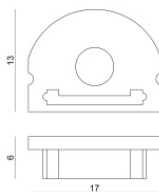

Tappo

Code
98928