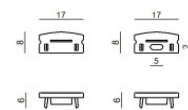

Tappo
Materiale:Plastica ABS, colore:Nero .

Code
C-V400024