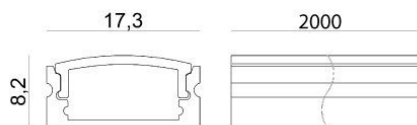

Modular
83129

Dati tecnici	
Tipologia	Profili
Posizione installativa	Parete - Soffitto
Ambiente installativo	Indoor
Prova del filo incandescente	No
Montaggio diretto su superfici normalmente infiammabili	Si
CE	Si
Articolo dimmerabile	No
Orientabilità	No
Basculante	No
Calpestabilità	No
Carrabilità	No
Cavo incluso	No
Resinatura	No
Modularità	Modular

Finitura corpo	
Materiale	alluminio
Colore	Nero anodizzato
Lavorazione	anodizzazione

Modular
83129

Components

		<p>Dropper RGB 60 LEDs/m - LED Strip topLED 72 W DC 24 V 14.4 W/m</p>	<p>Code <u>98025</u></p>
		<p>Ribbon Basic 60 LEDs/m - LED Strip topLED 24 W DC 24 V 4.8 W/m 570.2 Lm/m</p>	<p>Code <u>98012</u></p>
		<p>Ribbon Basic 60 LEDs/m - LED Strip topLED 24 W DC 24 V 4.8 W/m 540 Lm/m</p>	<p>Code <u>98011</u></p>
		<p>Ribbon 120 LEDs/m - LED Strip topLED 60 W DC 24 V 12 W/m 1367.8 Lm/m</p>	<p>Code <u>98077</u></p>
		<p>Ribbon 120 LEDs/m - LED Strip topLED 60 W DC 24 V 12 W/m 1236 Lm/m</p>	<p>Code <u>98078</u></p>
		<p>Ribbon RGB 60 LEDs/m - LED Strip topLED 72 W DC 24 V 14.4 W/m</p>	<p>Code <u>98017</u></p>
		<p>Ribbon 240 LEDs/m</p>	<p>Code <u>98083</u></p>
		<p>Ribbon 240 LEDs/m - LED Strip topLED 96 W DC 24 V 19.2 W/m 1537.8 Lm/m</p>	<p>Code <u>98084</u></p>