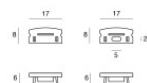

Tappo
Materiale:plastica, colore:grigio.

Code
C-V400023