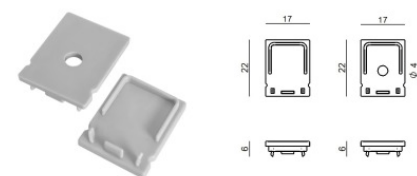

Code
83133

Tappo
Materiale:plastica, colore:grigio.

Code
C-V400023

Tappo
Materiale:Plastica ABS, colore:Nero .

Code
C-V400024

Tappo
Materiale:plastica, colore:grigio.

Code
C-V400027

Tappo
Materiale:Plastica ABS, colore:Nero .

Code
C-V400028

Tappo
Materiale:Plastica ABS, colore:Nero .

Code
C-V400030

Tappo
Materiale:plastica, colore:grigio.

Code
C-V400029

Staffa - Staffa di fissaggio
L=19mm, H=8mm, D=9mm.
Materiale:ferro, colore:Zinco, lavorazione:lavaggio.