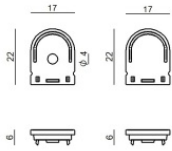

Code
83133

Tappo
Materiale:plastica, colore:grigio.

Code
C-V400023

Tappo
Materiale:Plastica ABS, colore:Nero .

Code
C-V400024

Tappo
Materiale:plastica, colore:grigio.

Code
C-V400027

Tappo
Materiale:Plastica ABS, colore:Nero .

Code
C-V400028

Tappo
Materiale:Plastica ABS, colore:Nero .

Code
C-V400030

Tappo
Materiale:plastica, colore:grigio.

Code
C-V400029

Staffa - Staffa di fissaggio
L=19mm, H=8mm, D=9mm.
Materiale:ferro, colore:Zinco, lavorazione:lavaggio.