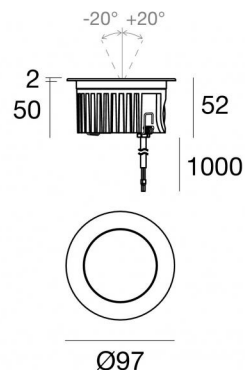

Uplights | arrayLED 0 W DC 24 V | CRI 80
82935W60

Dati tecnici	
Tipologia	Calpestabile
Posizione installativa	Pavimento
Ambiente installativo	Outdoor
Sorgente luminosa	Tecnologia LED
Struttura del circuito	arrayLED
Ottica	Wide Flood
Direzione emissione luminosa	verso l'alto
Potenza nominale	0 W DC
Range di tensione in ingresso	24 V
CCT / Tonalità	3000 K
Indice di resa cromatica	80 Ra
C.C. / C.V.	CV
Classe di isolamento	3
IP	IP68
Limitazioni installative	Non per uso underwater
IK	IK10
Prova del filo incandescente	850°
Montaggio diretto su superfici normalmente infiammabili	Si
CE	Si
Driver incluso	No
Convertitore C.V. - C.C.	Convertitore 24V incluso
Articolo dimmerabile	No
Orientabilità	No
Basculante	Si
angolo totale (piano verticale)	40 °
Calpestabilità	Si
Carrabilità	No
Cavo incluso	Si
Lunghezza del cavo	1 m
Resinatura	Si
Tipologia di emissione luminosa	Singola emissione
Peso netto	0.5 Kg
Protezione scariche elettrostatiche	No
Protezione surge	No
Tecnologia ottica	Honey comb
Caratteristiche tecnologiche prodotto	Acquastop

Finitura Flangia

Materiale	Ottone OT58
Colore	Ottone Grezzo

Cavi Elettrificazione

Connettore cavo	No
-----------------	----

Orma_IJ | Uplights | Accessories
82935W60

Controcassa

posizione installativa: pavimento, terreno; tipo installazione: muratura L=114mm, H=76mm, D=114mm.

Materiale:Plastica ABS, colore:Nero .

Code

99651