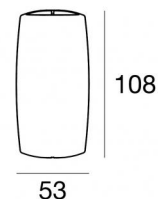

# Vedette\_R Single emission

Lampada a parete | x powerLED 0 W DC - 4.5 W AC

CRI 80

82776W30

Dati tecnici	
Tipologia	Superficie
Posizione installativa	Parete
Ambiente installativo	Outdoor
Sorgente luminosa	Tecnologia LED
Struttura del circuito	powerLED
Ottica	Medium Flood
Direzione emissione luminosa	verso il basso
Potenza nominale	0 W DC
Potenza totale	4.5 W
Tensione nominale di ingresso	220 - 240 V AC
Range di tensione in ingresso	198 - 264 V AC
CCT / Tonalità	3000 K
Indice di resa cromatica	80 Ra
C.C. / C.V.	AC
Classe di isolamento	2
IP	IP66
IK	IK05
Prova del filo incandescente	850°
Montaggio diretto su superfici normalmente infiammabili	Si
CE	Si
Driver incluso	Driver
Articolo dimmerabile	No
Orientabilità	No
Basculante	No
Calpestabilità	No
Carrabilità	No
Cavo incluso	Si
Lunghezza del cavo	1 m
Resinatura	Si
Tipologia di emissione luminosa	Singola emissione
Peso netto	0.31 Kg
Protezione scariche elettrostatiche	Si
Protezione surge	1 KV
Caratteristiche tecnologiche prodotto	Acquastop - TVS