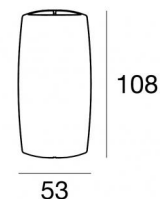

# Vedette\_R Single emission

Lampada a parete | x powerLED 0 W DC - 4.5 W AC

CRI 80

82775M30

Dati tecnici	
Tipologia	Superficie
Posizione installativa	Parete
Ambiente installativo	Outdoor
Sorgente luminosa	Tecnologia LED
Struttura del circuito	powerLED
Ottica	Medium Flood
Direzione emissione luminosa	verso il basso
Potenza nominale	0 W DC
Potenza totale	4.5 W
Tensione nominale di ingresso	220 - 240 V AC
Range di tensione in ingresso	198 - 264 V AC
CCT / Tonalità	2700 K
Indice di resa cromatica	80 Ra
C.C. / C.V.	AC
Classe di isolamento	2
IP	IP66
IK	IK05
Prova del filo incandescente	850°
Montaggio diretto su superfici normalmente infiammabili	Si
CE	Si
Driver incluso	Driver
Articolo dimmerabile	No
Orientabilità	No
Basculante	No
Calpestabilità	No
Carrabilità	No
Cavo incluso	Si
Lunghezza del cavo	1 m
Resinatura	Si
Tipologia di emissione luminosa	Singola emissione
Peso netto	0.31 Kg
Protezione scariche elettrostatiche	Si
Protezione surge	1 KV
Caratteristiche tecnologiche prodotto	Acquastop - TVS