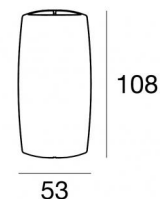

Vedette_R Single emission

Lampada a parete | x powerLED 0 W DC - 4.5 W AC

CRI 80

82774N45

Dati tecnici	
Tipologia	Superficie
Posizione installativa	Parete
Ambiente installativo	Outdoor
Sorgente luminosa	Tecnologia LED
Struttura del circuito	powerLED
Ottica	Medium Wide Flood
Direzione emissione luminosa	verso il basso
Potenza nominale	0 W DC
Potenza totale	4.5 W
Tensione nominale di ingresso	220 - 240 V AC
Range di tensione in ingresso	198 - 264 V AC
CCT / Tonalità	4000 K
Indice di resa cromatica	80 Ra
C.C. / C.V.	AC
Classe di isolamento	2
IP	IP66
IK	IK05
Prova del filo incandescente	850°
Montaggio diretto su superfici normalmente infiammabili	Si
CE	Si
Driver incluso	Driver
Articolo dimmerabile	No
Orientabilità	No
Basculante	No
Calpestabilità	No
Carrabilità	No
Cavo incluso	Si
Lunghezza del cavo	1 m
Resinatura	Si
Tipologia di emissione luminosa	Singola emissione
Peso netto	0.31 Kg
Protezione scariche elettrostatiche	Si
Protezione surge	1 KV
Caratteristiche tecnologiche prodotto	Acquastop - TVS