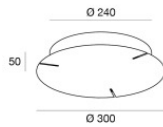

Rosone - On/Off
Driver incluso: Sì; Tipologia del protocollo di alimentazione: On/off; Potenza Massima: 75W.
Materiale:ferro, colore:Nero, lavorazione:Verniciatura a polvere.

Code
63783