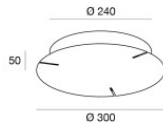

Rosone - On/Off
Driver incluso: Sì; Tipologia del protocollo di alimentazione: On/off; Potenza Massima: 200W.
Materiale:ferro, colore:Nero, lavorazione:Verniciatura a polvere.

Code
63773