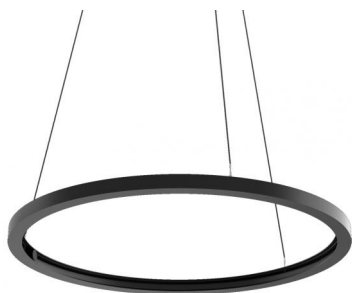

Sospensione  
82755

Dati tecnici	
Tipologia	Superficie
Posizione installativa	Soffitto
Ambiente installativo	Indoor
Classe di isolamento	3
IP	IP20
Prova del filo incandescente	No
Montaggio diretto su superfici normalmente infiammabili	Si
CE	Si
Articolo dimmerabile	No
Orientabilità	No
Basculante	No
Calpestabilità	No
Carrabilità	No
Cavo incluso	Si
Lunghezza del cavo	4.85 m
Resinatura	No
Peso netto	3.5 Kg

Finitura corpo	
Materiale	Alluminio 6060
Colore	Nero
Lavorazione	Verniciatura a polvere
Cavi Sospensione	
Lunghezza max cavo 5000 mm	
Cavi Elettrificazione	
Connettore cavo	No

Sospensione  
82755

Sospensioni - Kit di fissaggio  
Materiale:Alluminio 6026, colore:Nero, lavorazione:Verniciatura a polvere.

**Code**  
64670

Rosone - On/Off  
Driver incluso: Sì; Tipologia del protocollo di alimentazione: On/off; Potenza Massima: 75W.  
Materiale:ferro, colore:Nero, lavorazione:Verniciatura a polvere.