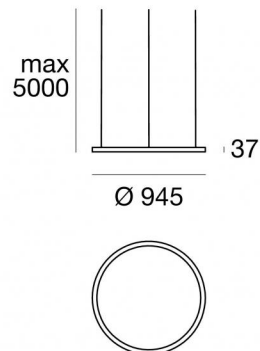

Sospensione  
82755

Dati tecnici	
Tipologia	Superficie
Posizione installativa	Soffitto
Ambiente installativo	Indoor
Classe di isolamento	3
IP	IP20
Prova del filo incandescente	No
Montaggio diretto su superfici normalmente infiammabili	Si
CE	Si
Articolo dimmerabile	No
Orientabilità	No
Basculante	No
Calpestabilità	No
Carrabilità	No
Cavo incluso	Si
Lunghezza del cavo	4.85 m
Resinatura	No
Peso netto	3.5 Kg

Finitura corpo	
Materiale	Alluminio 6060
Colore	Nero
Lavorazione	Verniciatura a polvere
Cavi Sospensione	
Lunghezza max cavo 5000 mm	
Cavi Elettrificazione	
Connettore cavo	No

Sospensione  
82755

Sospensioni - Kit di fissaggio  
Materiale:Alluminio 6026, colore:Nero, lavorazione:Verniciatura a polvere.

**Code**  
64670

Rosone - On/Off  
Driver incluso: Sì; Tipologia del protocollo di alimentazione: On/off; Potenza Massima: 75W.  
Materiale:ferro, colore:Nero, lavorazione:Verniciatura a polvere.

**Code**  
63783

Rosone - On/Off  
Driver incluso: Sì; Tipologia del protocollo di alimentazione: On/off; Potenza Massima: 200W.  
Materiale:ferro, colore:Nero, lavorazione:Verniciatura a polvere.

**Code**  
63773