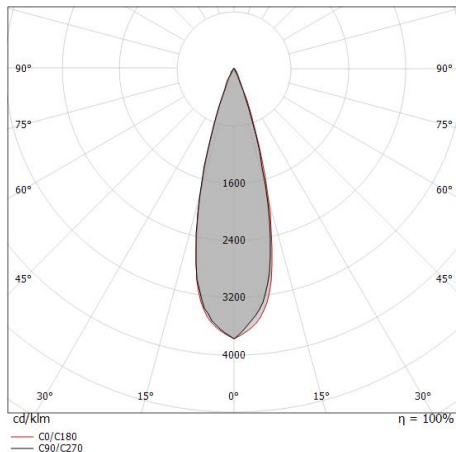

Uplights | 1 arrayLED 12 W DC 350 mA | CRI 80 | Base 82685M30

Uplights a singola emissione per applicazione outdoor. La sorgente luminosa LED, di colore bianco super caldo, con distribuzione luminosa, è composta da 1 LED arrayled, con una CCT 2700 K ed un CRI 80; il flusso luminoso della sorgente è di 1724 lm, con un'efficienza nominale di 143.7 lm/W.

Il corpo dell'apparecchio, realizzato in alluminio pressofuso in ab - 46100, presenta una finitura di colore nero ral 9005 opaco, ottenuta tramite anodizzazione poro aperto + verniciatura a polvere; il diffusore è prodotto in vetro extra chiaro - temprato, con una lavorazione di serigrafia. Il grado di protezione è IP68; il peso complessivo è di 0.9 kg. Il driver d'alimentazione non è fornito e deve essere ordinato separatamente.

La potenza assorbita dall'apparecchio è di 12 W. Il cavo per l'alimentazione è incluso e presenta una lunghezza di 1 m.

L'apparecchio presenta una classe di isolamento III ed è installabile a pavimento su muratura con controcassa cod. 83040.

Conforme alla norma EN 60598-1 e alle relative prescrizioni particolari.