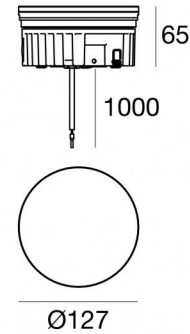

Uplights | 1 arrayLED 12 W DC 350 mA | CRI 80
82685M30

Dati tecnici	
Tipologia	Calpestabile
Posizione installativa	Pavimento
Ambiente installativo	Outdoor
Sorgente luminosa	Tecnologia LED
Struttura del circuito	arrayLED
Ottica	Medium Flood
Direzione emissione luminosa	verso l'alto
Potenza nominale	12 W DC
Flusso luminoso sorgente	1724 lm
Range di tensione in ingresso	350mA
CCT / Tonalità	2700 K
Indice di resa cromatica	80 Ra
C.C. / C.V.	CC
Classe di isolamento	3
IP	IP68
Limitazioni installative	Non per uso underwater
IK	IK10
Prova del filo incandescente	850°
Montaggio diretto su superfici normalmente infiammabili	Si
CE	Si
Driver incluso	No
Articolo dimmerabile	DALI - 1-10V
Orientabilità	No
Basculante	No
Calpestabilità	Si
Carrabilità	No
Cavo incluso	Si
Lunghezza del cavo	1 m
Resinatura	Si
Tipologia di emissione luminosa	Singola emissione
Peso netto	0.9 Kg
Protezione scariche elettrostatiche	No
Protezione surge	No
Tecnologia ottica	Dark light
Caratteristiche tecnologiche prodotto	Acquastop

COLOR VECTOR GRAPHIC

Orma_F | Uplights | Accessories
82685M30

Controcassa

posizione installativa: pavimento, terreno; tipo installazione: muratura L=127mm, H=88mm, D=127mm.

Materiale:Plastica ABS, colore:Nero .

Code

99924

Controcassa

posizione installativa: pavimento, terreno; tipo installazione: muratura L=127mm, H=88mm, D=127mm.

Materiale:Plastica ABS, colore:Nero .

Code

83040