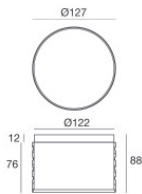

COLOR VECTOR GRAPHIC

Orma_F | Uplights | Accessories
82685M30

Controcassa

posizione installativa: pavimento, terreno; tipo installazione: muratura L=127mm, H=88mm, D=127mm.

Materiale:Plastica ABS, colore:Nero .

Code

99924

Controcassa

posizione installativa: pavimento, terreno; tipo installazione: muratura L=127mm, H=88mm, D=127mm.

Materiale:Plastica ABS, colore:Nero .

Code

83040